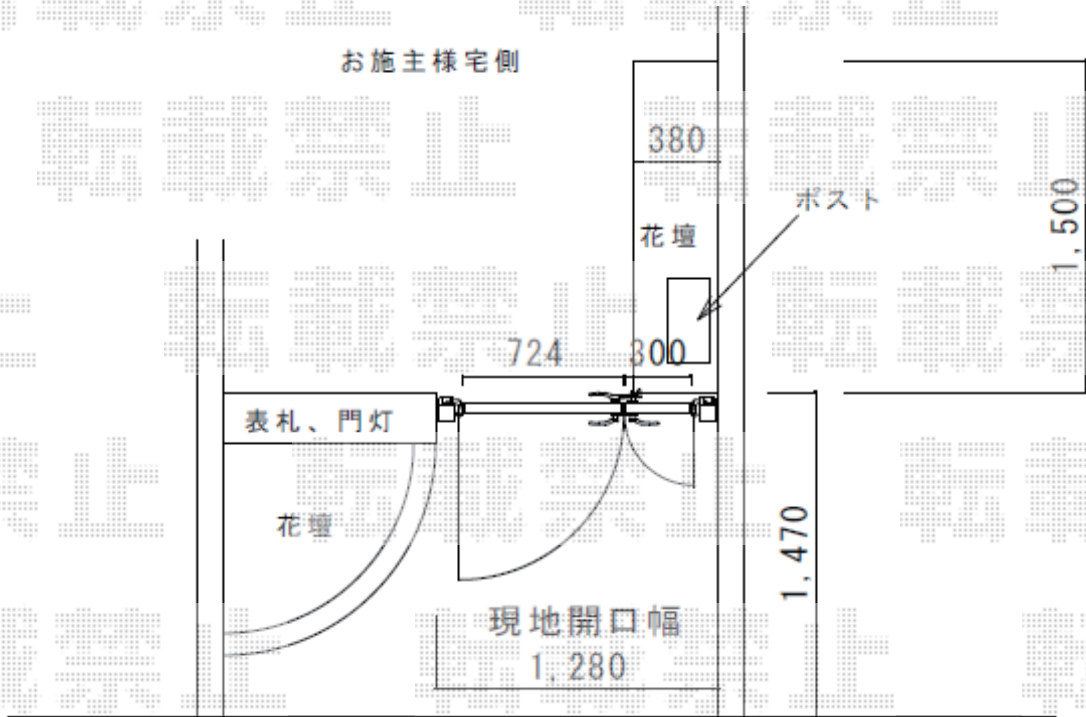

門扉 施工概略図

LIXIL (TOEX) 【特注】ライシス門扉 1型 細横棧 両開き親子 柱使用
扉幅 = 【特注】300+724mm
扉高 = 1,000mm
色 : シヤイングレー
【未定】錠 : 【仮】シリンダーRD錠
開き : 外開き
追加部材 : 外開き用持送り

道路側

2019-3-583579

担当者

山崎