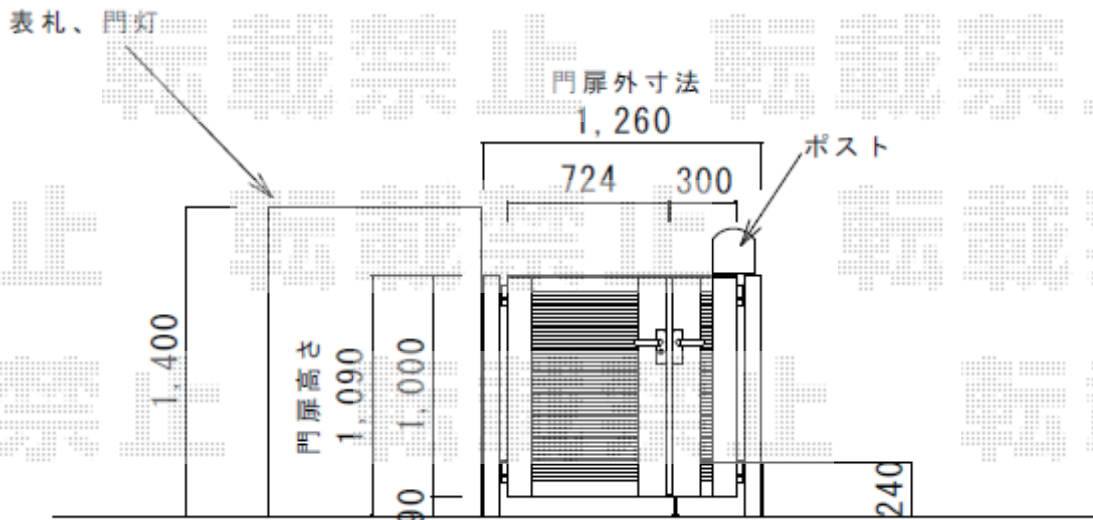

門扉 施工概略図

LIXIL (TOEX) 【特注】ライシス門扉 1型 細横棧 両開き親子 柱使用
扉幅 = 【特注】300+724mm
扉高 = 1,000mm
色 : シヤイングレー
【未定】錠 : 【仮】シリンダーRD錠
開き : 外開き
追加部材 : 外開き用持送り

道路側

2019-3-583579

担当者

山崎