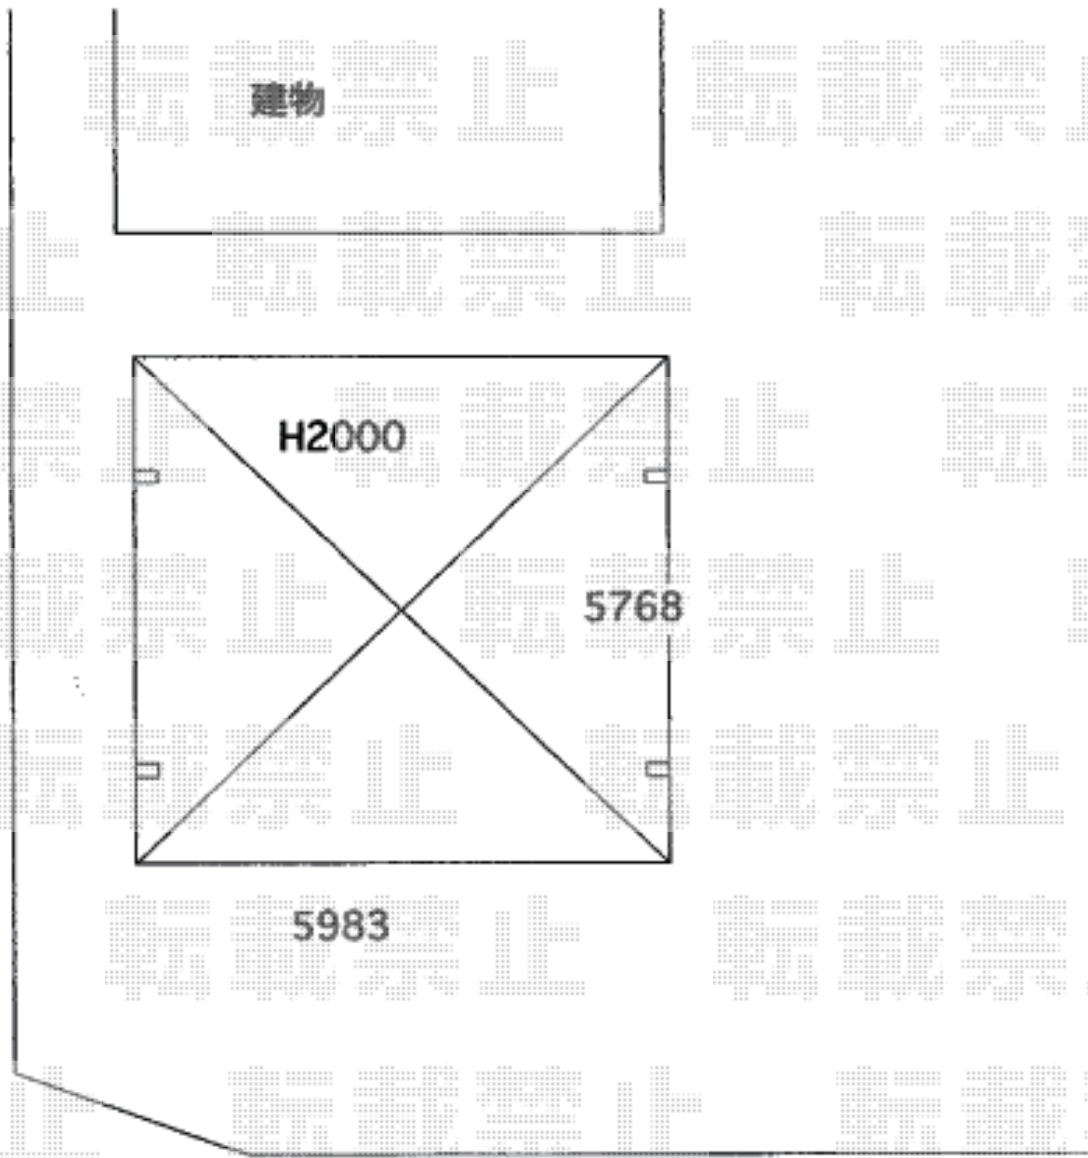

カーポート 施工概略図

YKK AP レイナツインポートグラン 積雪～20cm対応
幅= 5,983mm
奥行= 5,768mm
色： ブラウン
屋根材： 熱線遮断ポリカーボネート（アースブルーマット調）
柱仕様： 標準柱仕様（有効高 約2,000mm）

2019-3-583798

担当者

木挽