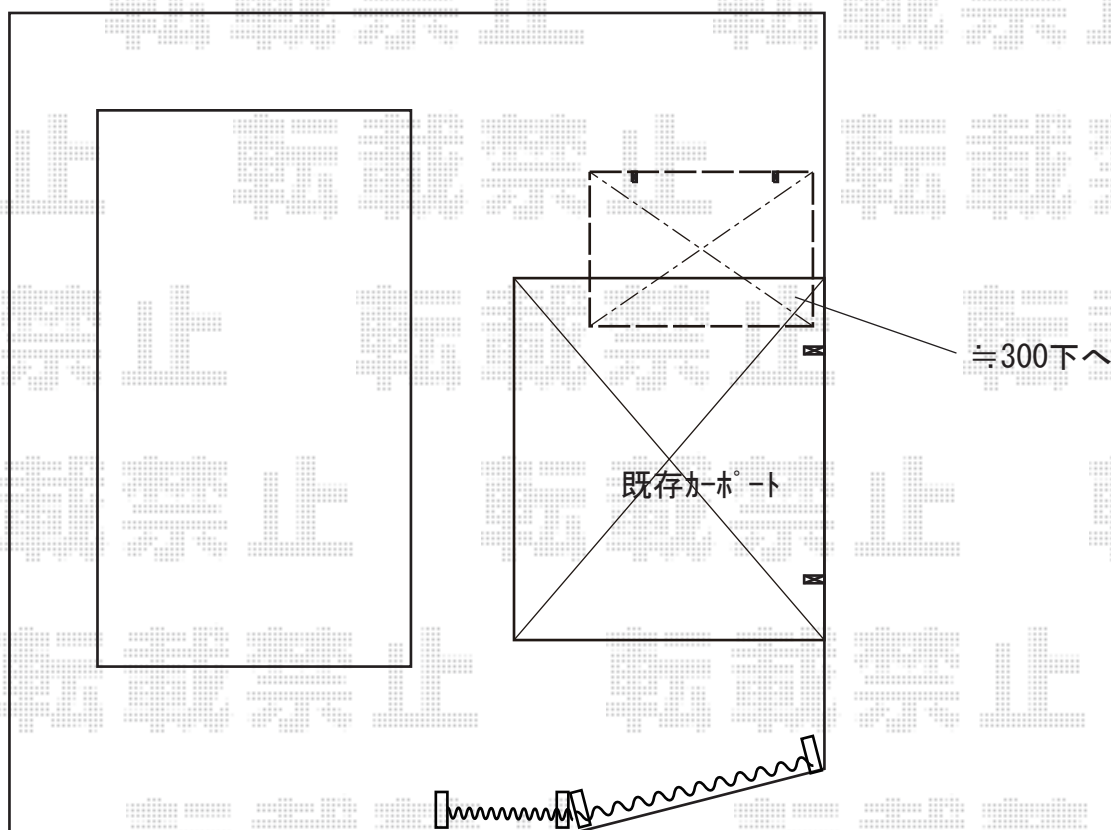

サイクルポート 施工概略図

LIXIL ネスカFミニ (フラットスタイル) 積雪~20cm対応
幅= 1,796mm
奥行= 2205mm (3台~5台用)
色: ナチュラルシルバー
屋根材: ポリカーボネート (クリアマット・すりガラス調)
柱仕様: 標準柱仕様 (有効高 約1,900mm)

2019-3-583839	担当者	木挽
---------------	-----	----