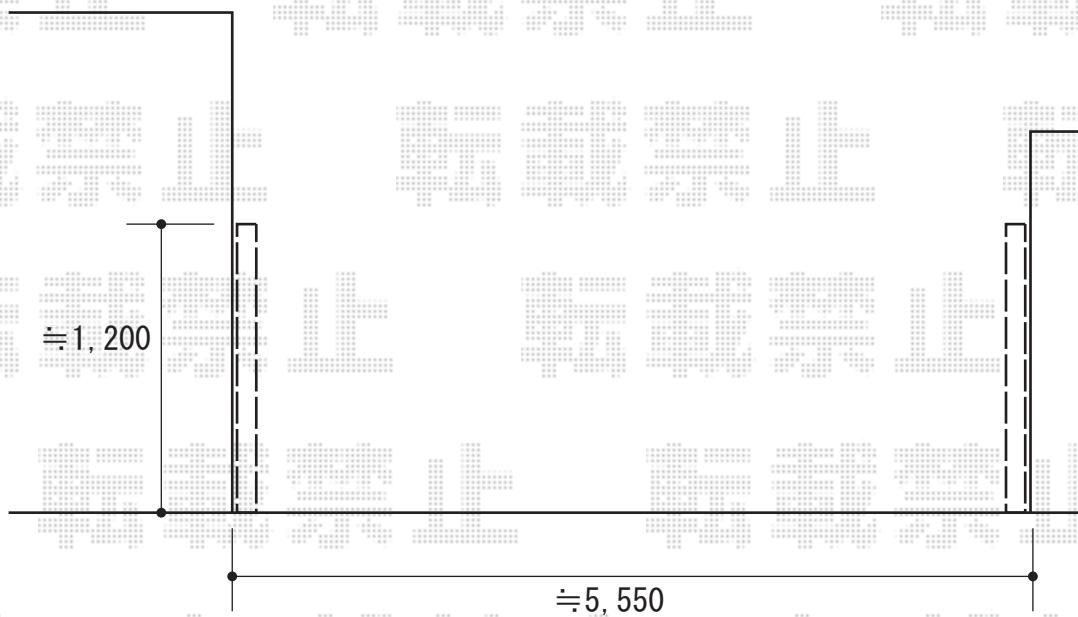

カーゲート 施工概略図

Value Select トリップゲート RB型 ノンレール 両開き 60W(30S+30M)
開口幅= 5,812mm
全幅= 5,912mm
たたみ幅= 347mm×2
高さ= 1,200mm
色： ダークブロンズ
キャスター数： 4箇所
落棒数： 4本

2019-3-583929

担当者

山崎