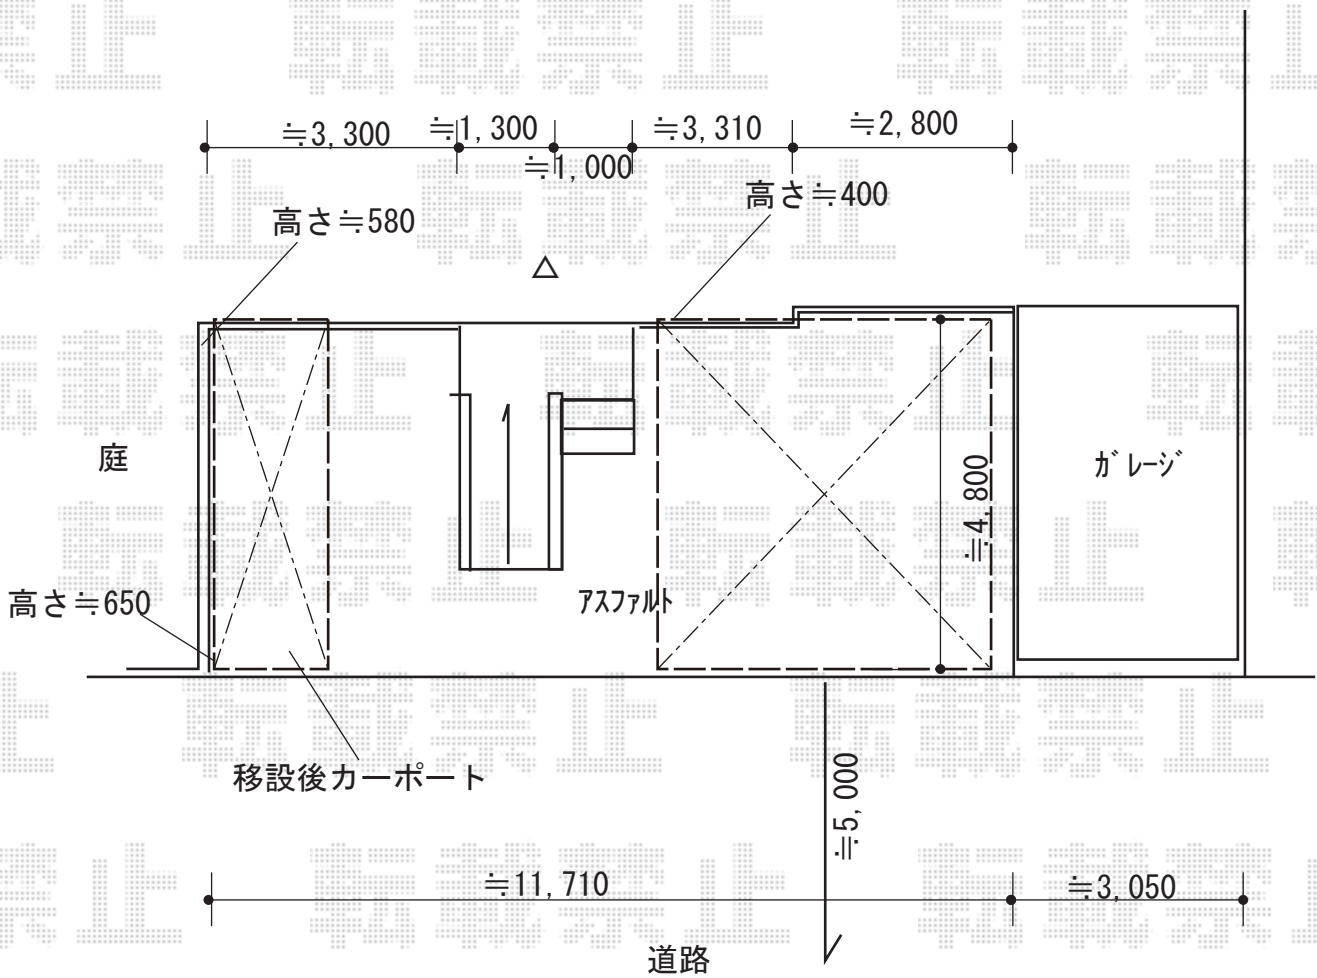

カーポート 施工概略図

YKK AP ジーポートneo Aタイプ 2台用 角柱4本柱 積雪~100cm対応
 幅= 5,511mm
 奥行= 5,456mm
 色： カームブラック
 屋根材： スチール折板（シルバー/ペフ無）※価格別途
 柱仕様： 標準柱仕様（有効高 約2,350mm）
 横材： 有

※納まりはイメージです。

2019-3-583968	担当者	伊野
---------------	-----	----