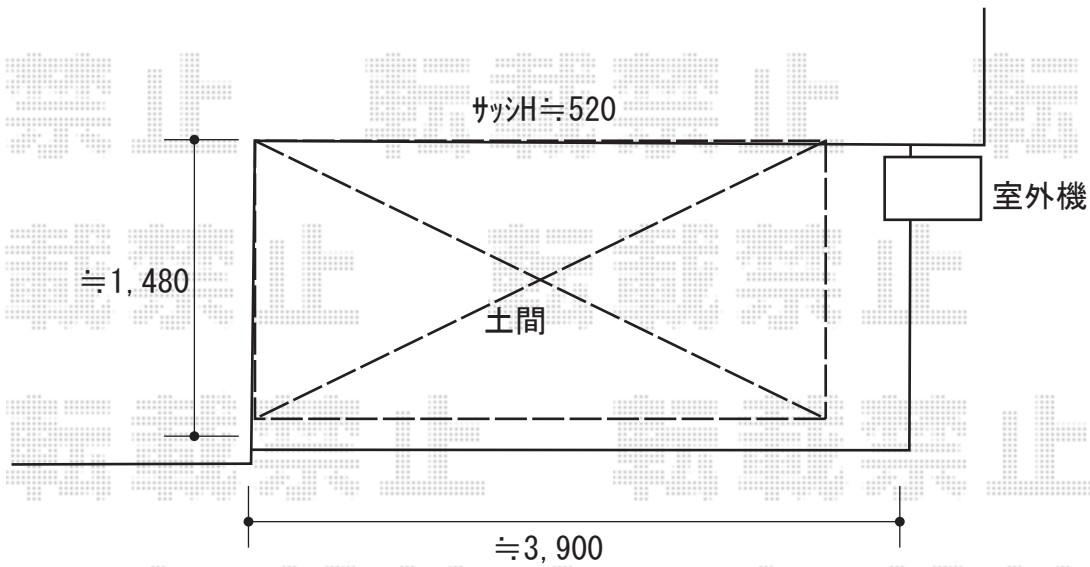

ウッドデッキ 施工概略図

Value Select マージウッドデッキ

間口= 2.0間(3,651mm)

出幅= 4尺(1,220mm)

色： ナチュラル

床板： 縦貼り

幕板： 標準幕板

束柱： Tタイプ(400~550mm) (束柱色： カームブラック)