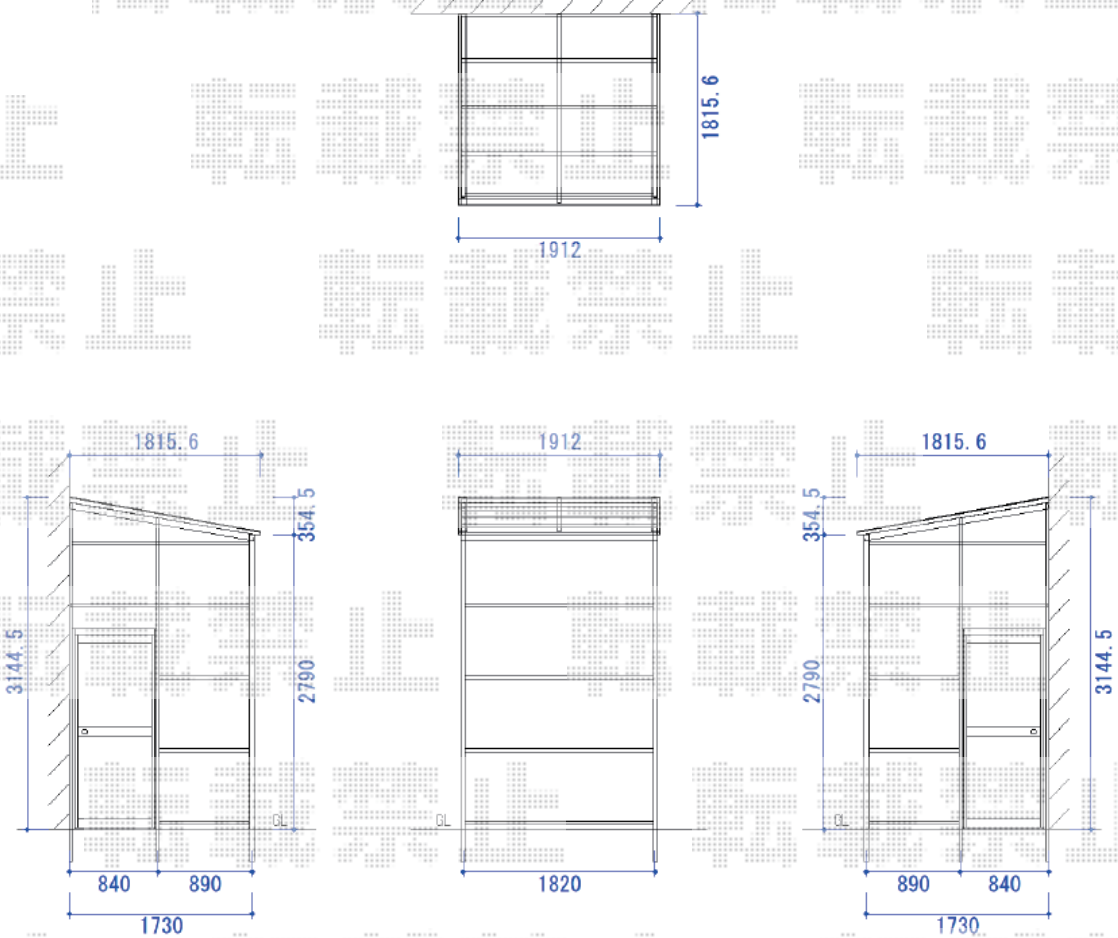

# ストックヤード 施工概略図

三協アルミ オイトック アルミパネル囲い 両ドアタイプ 単体 積雪～20cm対応  
 間口= 関東間1.0間 (1,820mm)  
 出幅= 6尺 (1,730mm)  
 色: アーバングレー  
 屋根材: 【仮】ポリカーボネート (ブルースモーク)  
 囲い材: スパンドレス (アーバングレー)  
 側面ユニット(外観左/外観右): 【仮】外観左ドア (位置 躯体側・外観右吊元) / 外観右ドア (位置 躯体側・外観左吊元)  
 オプション: すきま隠し材  
 高さ= 9尺