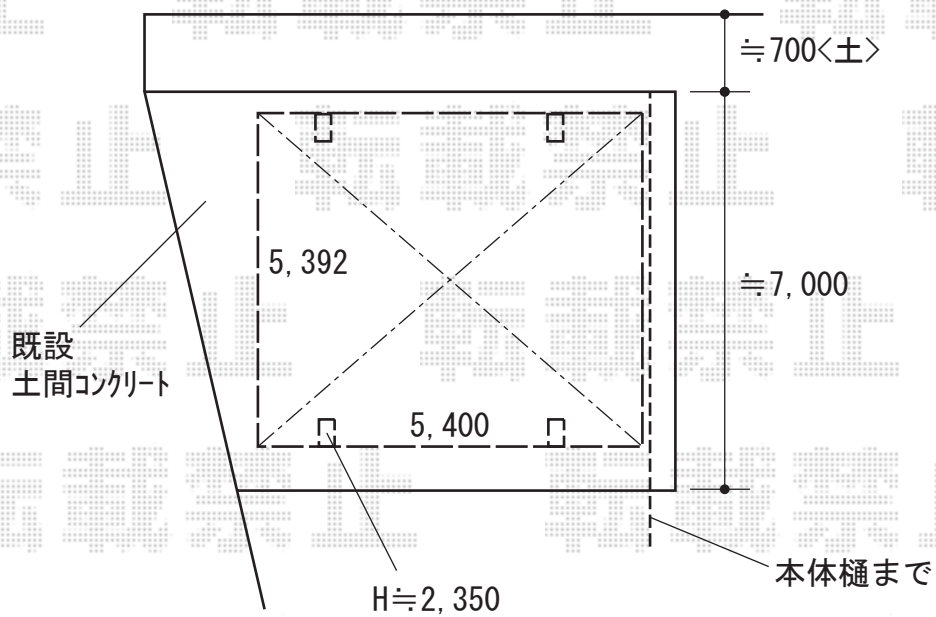

カーポート 施工概略図

YKK AP レイナツインポートグラン 積雪~20cm対応
幅= 5,392mm
奥行= 5,400mm
色： カームブラック
屋根材： 熱線遮断ポリカーボネート（アースブルーマット調）
柱仕様： ハイルフ柱仕様（有効高 約2,350mm）

2019-3-584050

担当者

木挽