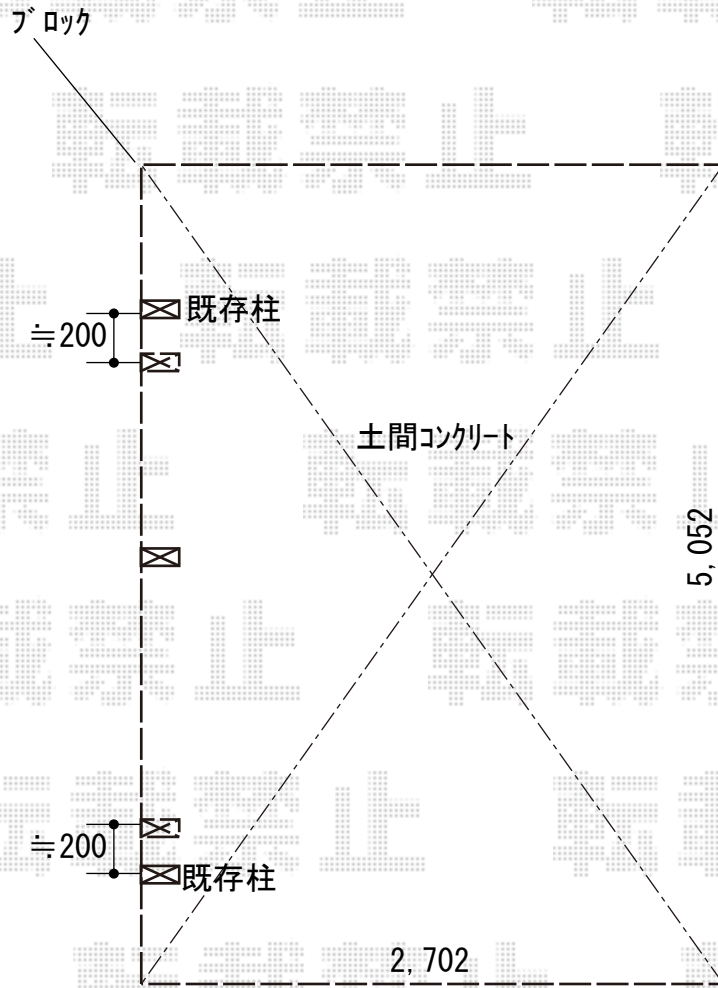

カーポート 施工概略図

YKK AP レイナキャップポートグラン 積雪~20cm対応
幅= 2,702mm
奥行= 5,052mm
色: プラチナステン
屋根材: 熱線遮断ポリカーボネート(クリアマット)
柱仕様: 標準柱仕様(有効高 約2,000mm)

2019-3-584065

担当者

新西