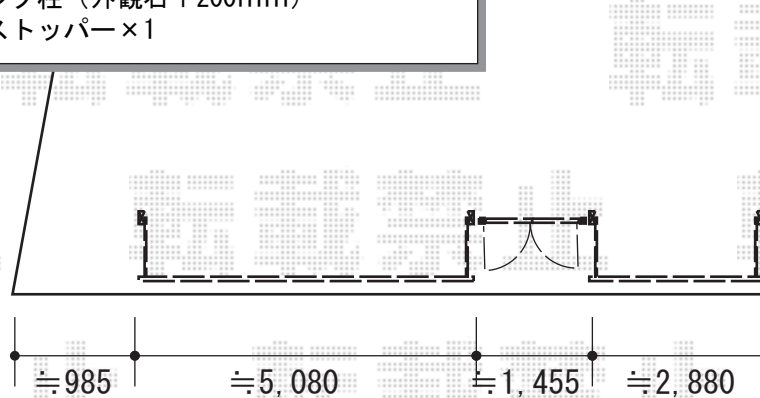

## 門扉、カーゲート 施工概略図

LIXIL (TOEX) ライス門扉 2型 細たて棧 両開き 柱使用

扉幅 = 700+700mm

扉高 = 1,200mm

色：シャイングレー

錠：プッシュプルRB錠（錠色：ライトシルバー）

開き：外開き

追加部材：外開き用持ち送り 両開き用キズ防止プレート入り

LIXIL (TOEX) <1> 【特注】ワイドオーバードアS2型 手動式

本体 (W×H) = (5,050mm × 1,200mm)

色：シャイングレー

柱仕様：ハイルーフ柱仕様（有効通過高2,150mm）

駆動：手動式

柱仕様：【特注】片側ロング柱（外観右+200mm）

オプション：ロング接地ストッパー×1

LIXIL (TOEX) <2> 【特注】オーバードアS2型 手動式

本体 (W×H) = (2,950mm × 1,200mm)

色：シャイングレー

柱仕様：ハイルーフ柱仕様（有効通過高2,150mm）

駆動：手動式

柱仕様：【特注】片側ロング柱（外観右+120mm）

オプション：ロング接地ストッパー×1

2019-3-584071

担当者