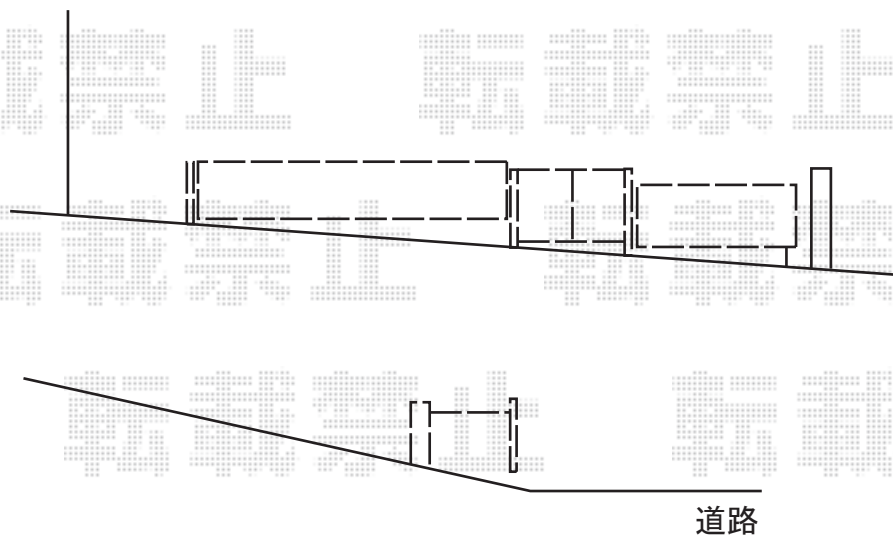

## 門扉、カーゲート 施工概略図

LIXIL (TOEX) ライス門扉 2型 細たて棧 両開き 柱使用

扉幅 = 700+700mm

扉高 = 1,200mm

色：シャイングレー

錠：プッシュプルRB錠（錠色：ライトシルバー）

開き：外開き

追加部材：外開き用持ち送り 両開き用キズ防止プレート入り

LIXIL (TOEX) <1> 【特注】ワイドオーバードアS2型 手動式

本体 (W×H) = (5,050mm × 1,200mm)

色：シャイングレー

柱仕様：ハイルーフ柱仕様（有効通過高2,150mm）

駆動：手動式

柱仕様：【特注】片側ロング柱（外観右+200mm）

オプション：ロング接地ストッパー×1

LIXIL (TOEX) <2> 【特注】オーバードアS2型 手動式

本体 (W×H) = (2,950mm × 1,200mm)

色：シャイングレー

柱仕様：ハイルーフ柱仕様（有効通過高2,150mm）

駆動：手動式

柱仕様：【特注】片側ロング柱（外観右+120mm）

オプション：ロング接地ストッパー×1

2019-3-584071

担当者