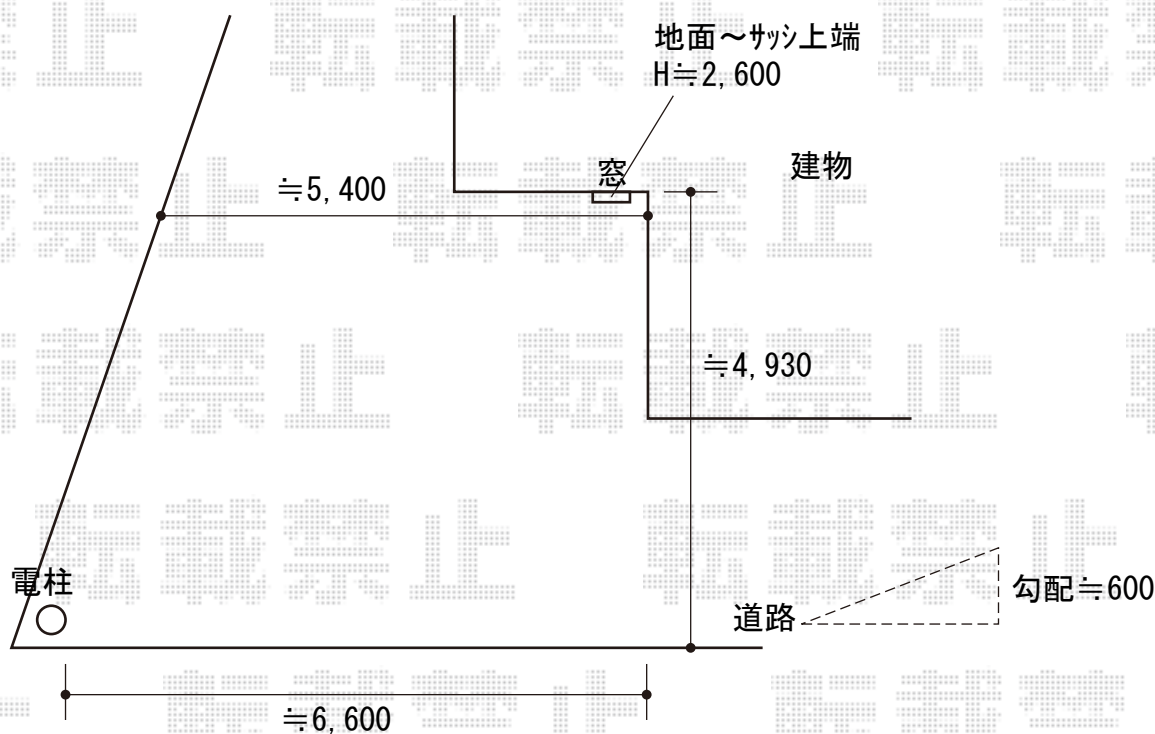

# カーポート 施工概略図

YKK AP エフルージュ ツイン 積雪~20cm対応  
幅= 5,398mm  
奥行= 5,052mm  
色： ピュアシルバー  
屋根材： ポリカーボネート（トーマイマット）  
柱仕様： ハイロング柱仕様（有効高 約2,800mm）

2019-3-584072	担当者	新西
---------------	-----	----