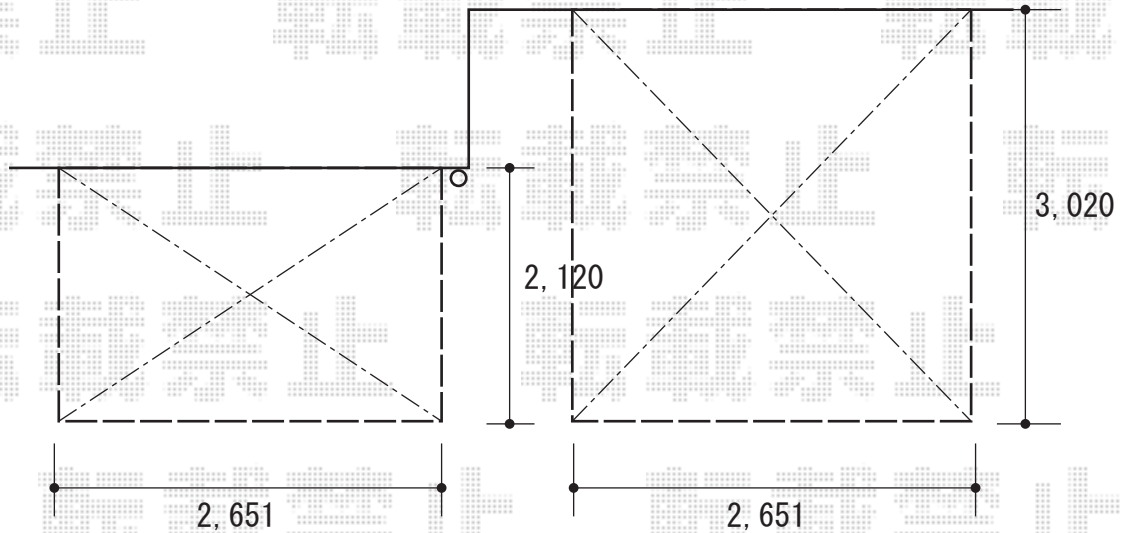

ウッドデッキ 施工概略図

YKK AP リウッドデッキ 200
間口= 1.5間(2,651mm)
出幅= 7尺(2,120mm)
色： ウォームグレイ
床板： 縦貼り
幕板： 標準幕板
束柱： Sタイプ(550mm) (色： カームブラック)

YKK AP リウッドデッキ 200
間口= 1.5間(2,651mm)
出幅= 10尺(3,020mm)
色： ウォームグレイ
床板： 縦貼り
幕板： 標準幕板
束柱： Sタイプ(550mm) (色： カームブラック)