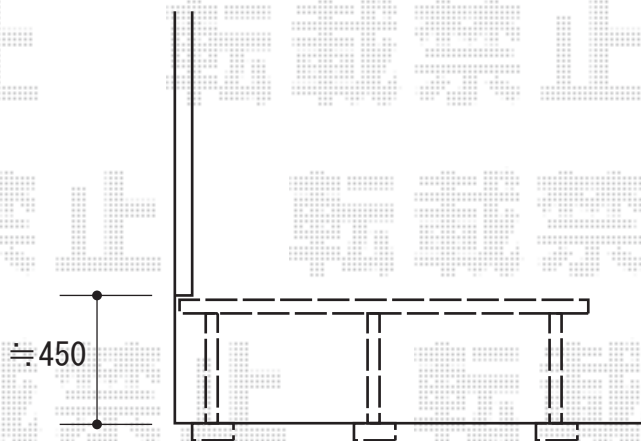

ウッドデッキ 施工概略図

YKK AP リウッドデッキ 200
間口= 1.5間(2,651mm)
出幅= 7尺(2,120mm)
色： ウォームグレイ
床板： 縦貼り
幕板： 標準幕板
束柱： Sタイプ(550mm) (色： カームブラック)

YKK AP リウッドデッキ 200
間口= 1.5間(2,651mm)
出幅= 10尺(3,020mm)
色： ウォームグレイ
床板： 縦貼り
幕板： 標準幕板
束柱： Sタイプ(550mm) (色： カームブラック)