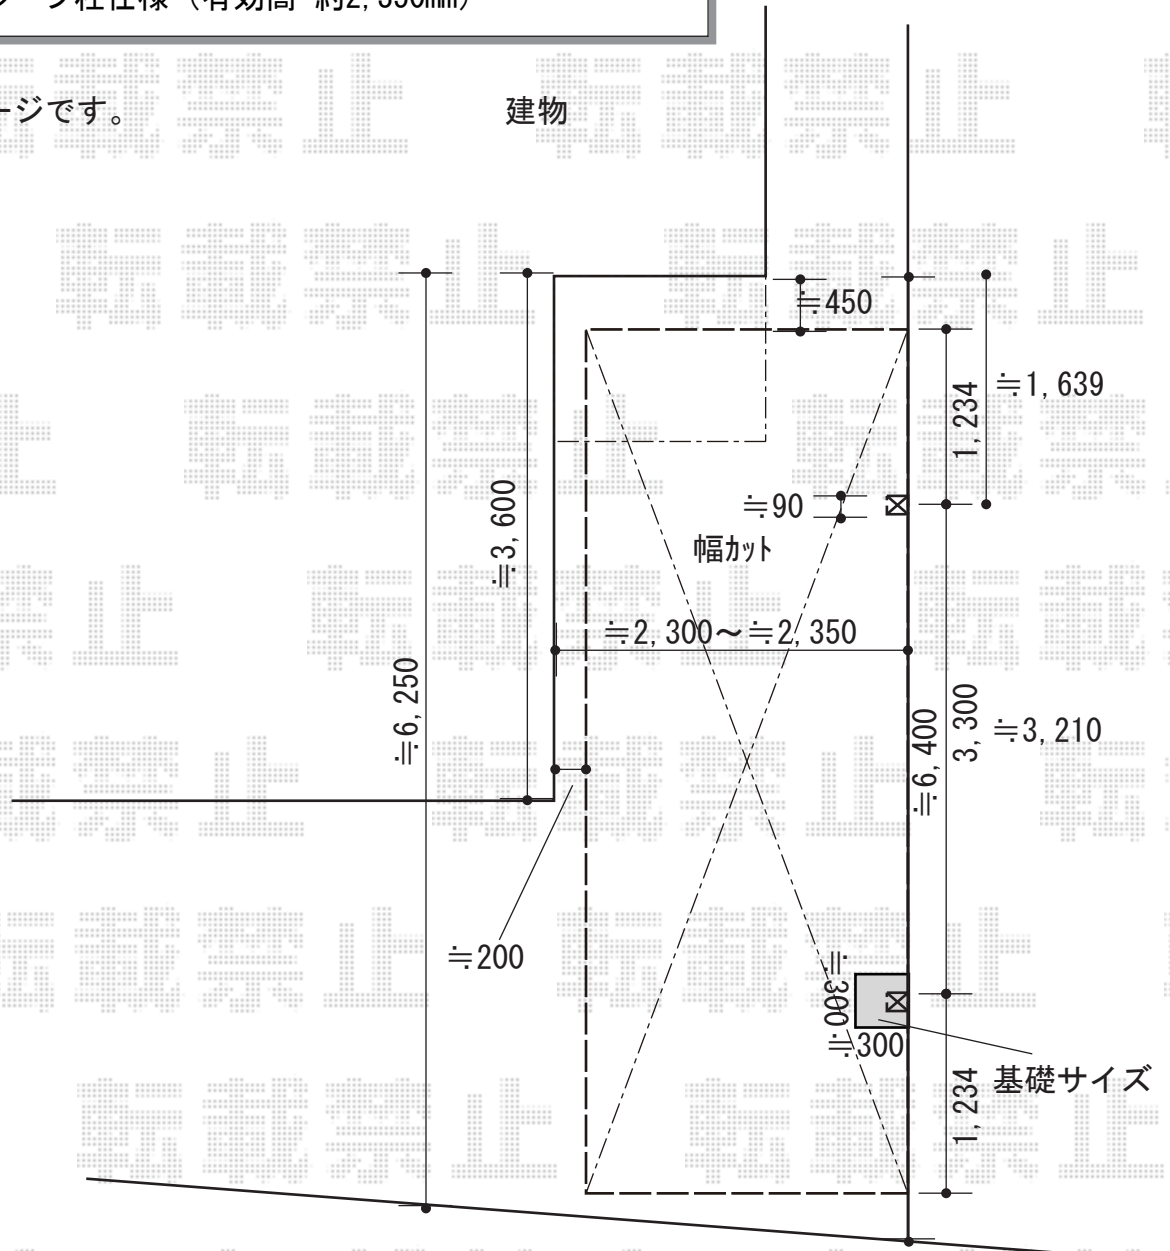

カーポート 施工概略図

YKK AP レイナポートグラン 積雪～20cm対応  
 幅= 2,400mm  
 奥行= 5,768mm  
 色： プラチナステン  
 屋根材： 熱線遮断ポリカーボネート（アースブルーマット調）  
 柱仕様： ハイルフ柱仕様（有効高 約2,350mm）

※納まりはイメージです。

2019-3-584118

担当者

新西