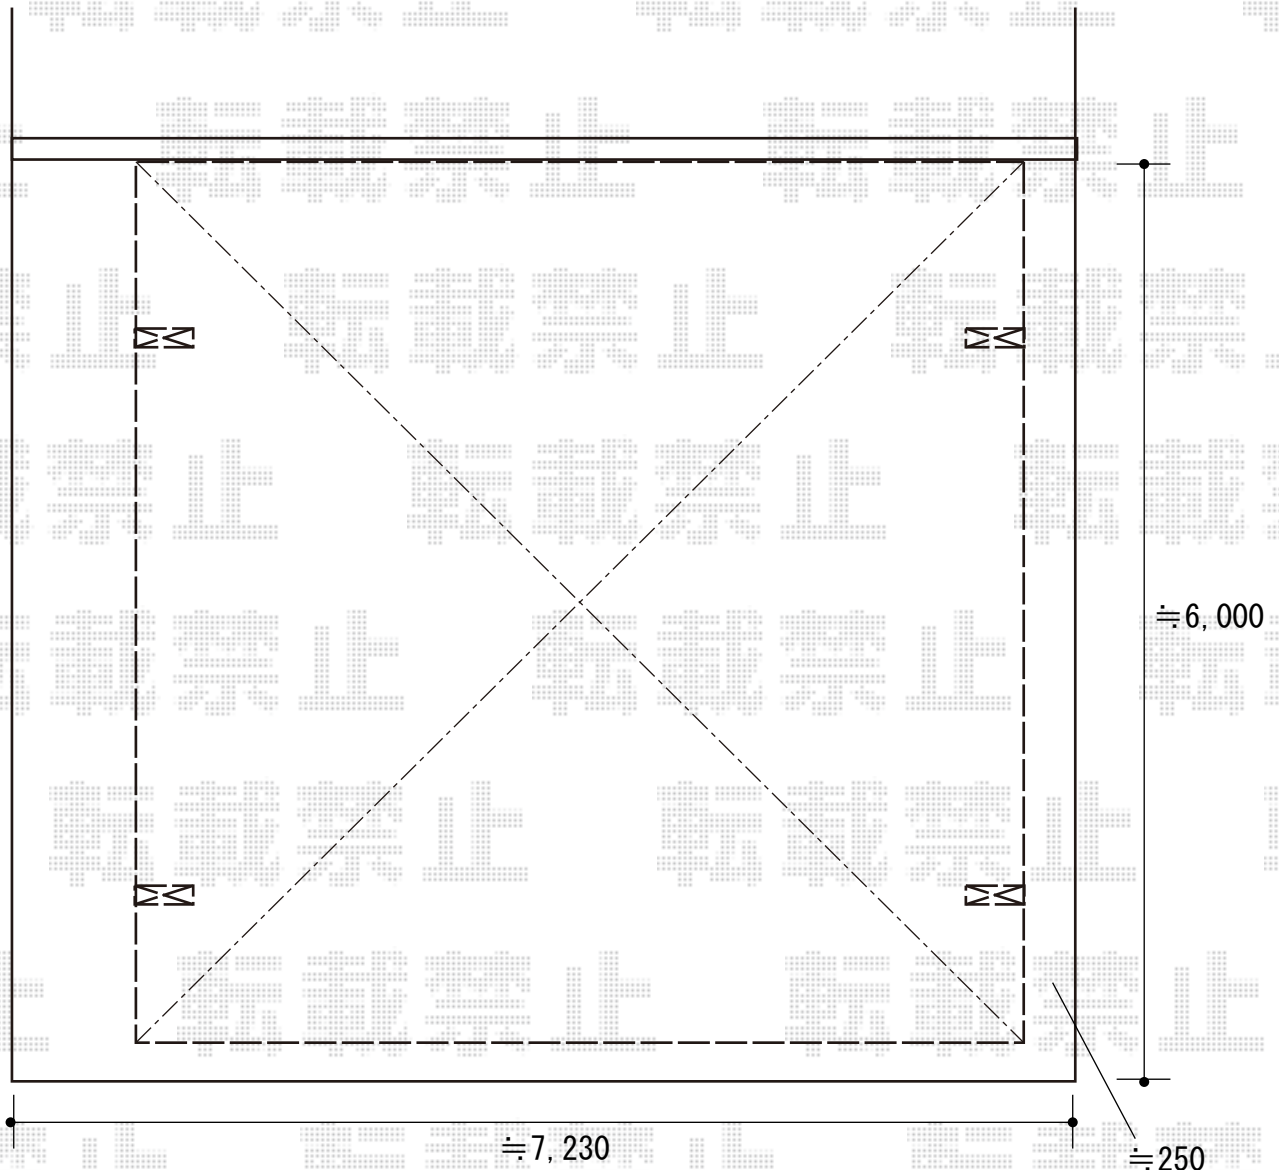

カーポート 施工概略図

YKK AP レイナツインポートグラン 積雪~20cm対応
幅= 5,983mm
奥行= 5,768mm
色： プラチナステン
屋根材： 熱線遮断ポリカーボネート（アースブルーマット調）
柱仕様： 標準柱仕様（有効高 約2,000mm）

2019-3-584171

担当者

木挽

エクスショップ

現場状況や作図制限により概略図の内容と多少の違いが生じることがございます。
施工時は、現場優先とさせて頂きたく思いますので、お立会い頂き、最終のご指示のほど、何卒、宜しくお願い致します。
全ての著作権はエクスショップに帰属します。当社とのお取引目的以外の使用・複製・転載は如何なる場合も禁止しております。