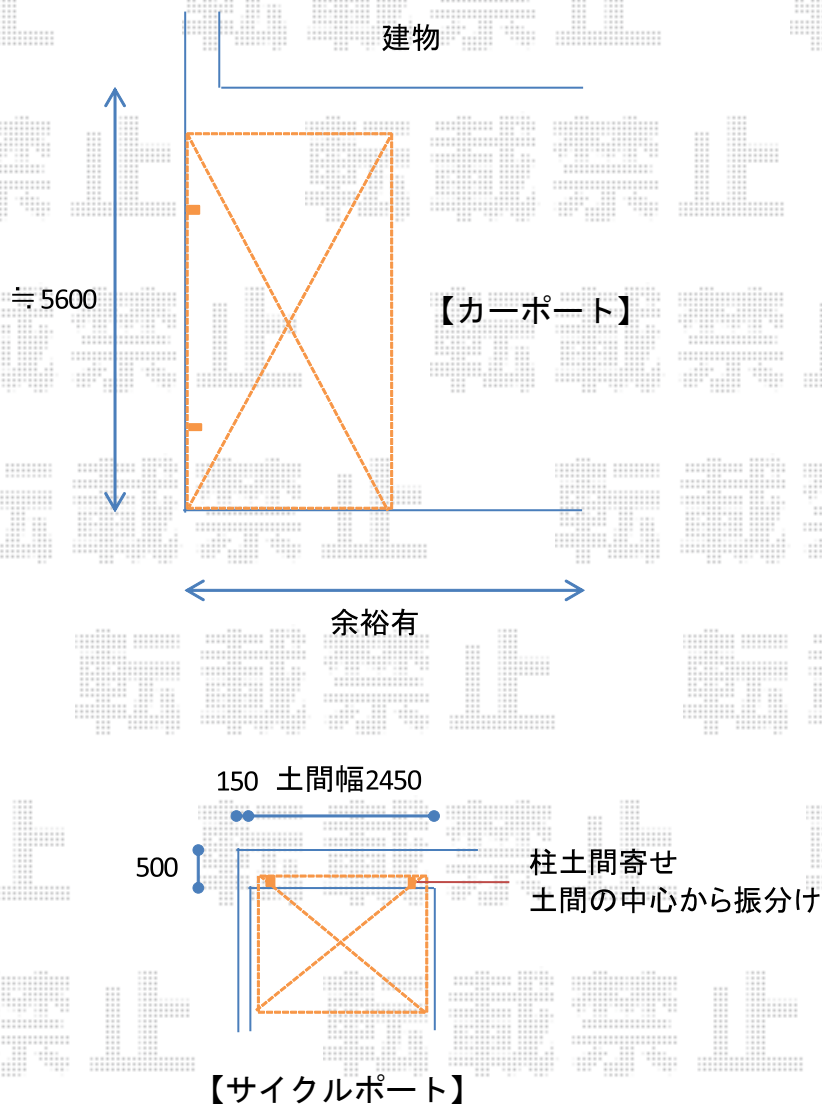

カーポート+サイクルポート 施工概略図

LIXIL ネスカR (ラウンドスタイル) 積雪~20cm対応
幅= 2,701mm
奥行= 4,980mm
色: ホワイト
屋根材: 熱線吸収ポリカーボネート (クリアマットS・すりガラス調)
柱仕様: ロング柱25仕様 (有効高 約2,500mm)

LIXIL ネスカRミニ (ラウンドスタイル) 積雪~20cm対応
幅= 1,801mm 奥行= 2,156mm (3台~5台用) 色: ホワイト
屋根材: ポリカーボネート (クリアマット・すりガラス調)
柱仕様: 標準柱仕様 (有効高 約1,900mm)

LIXIL ネスカRミニ 輪止めセット 22型用×1セット
色: ホワイト

LIXIL ネスカRミニ 物干しセット 標準2本入×1セット
色: ホワイト

2019-3-584198

担当者

新西