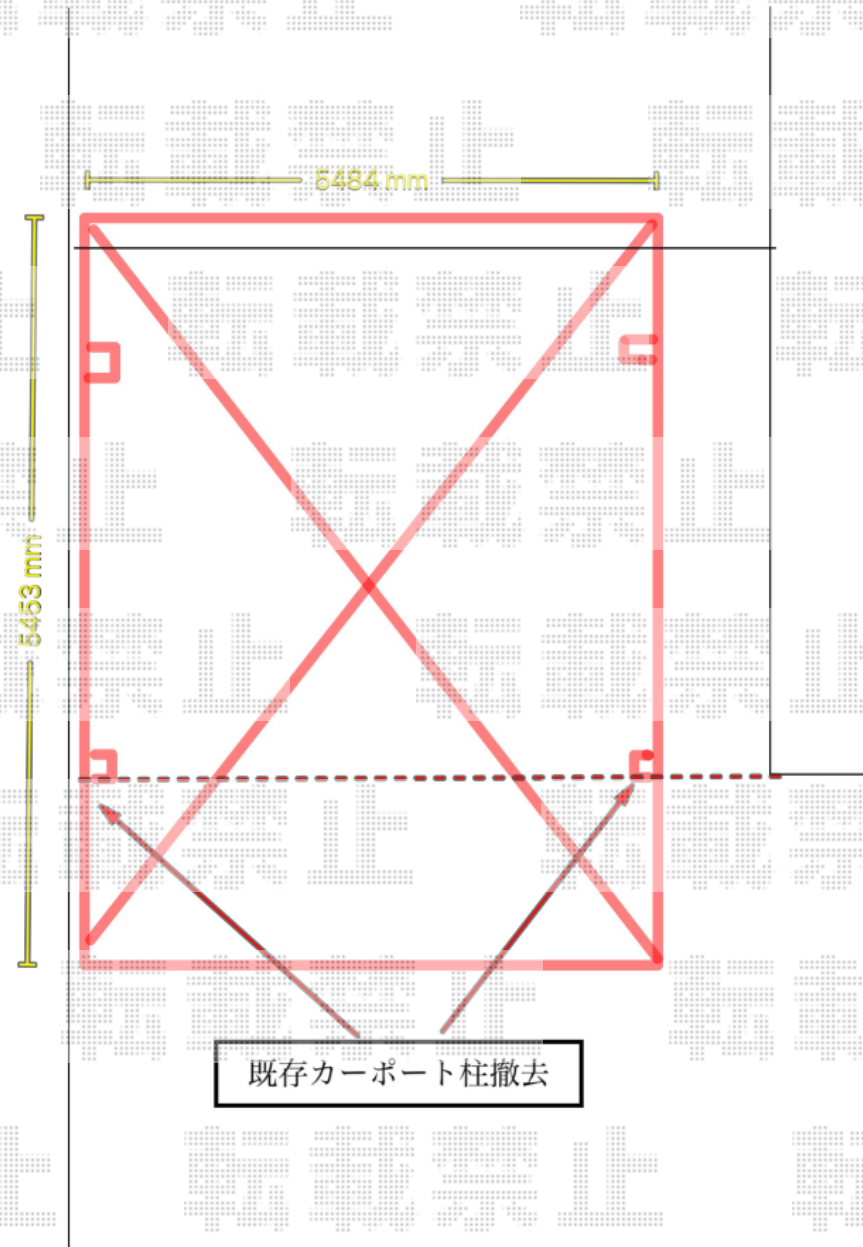

# カーポート 施工概略図

LIXIL(トステム) テリオスポートIII 1500 2台用 角柱4本柱 積雪~50cm対応  
幅= 5,484mm  
奥行= 5,453mm  
色: ナチュラルシルバー  
屋根材: スチール折板(ペフ無)\*別途算出  
柱仕様: 標準柱仕様(有効高 約2,300mm)  
横材: 無し

2019-3-584223

担当者

村上