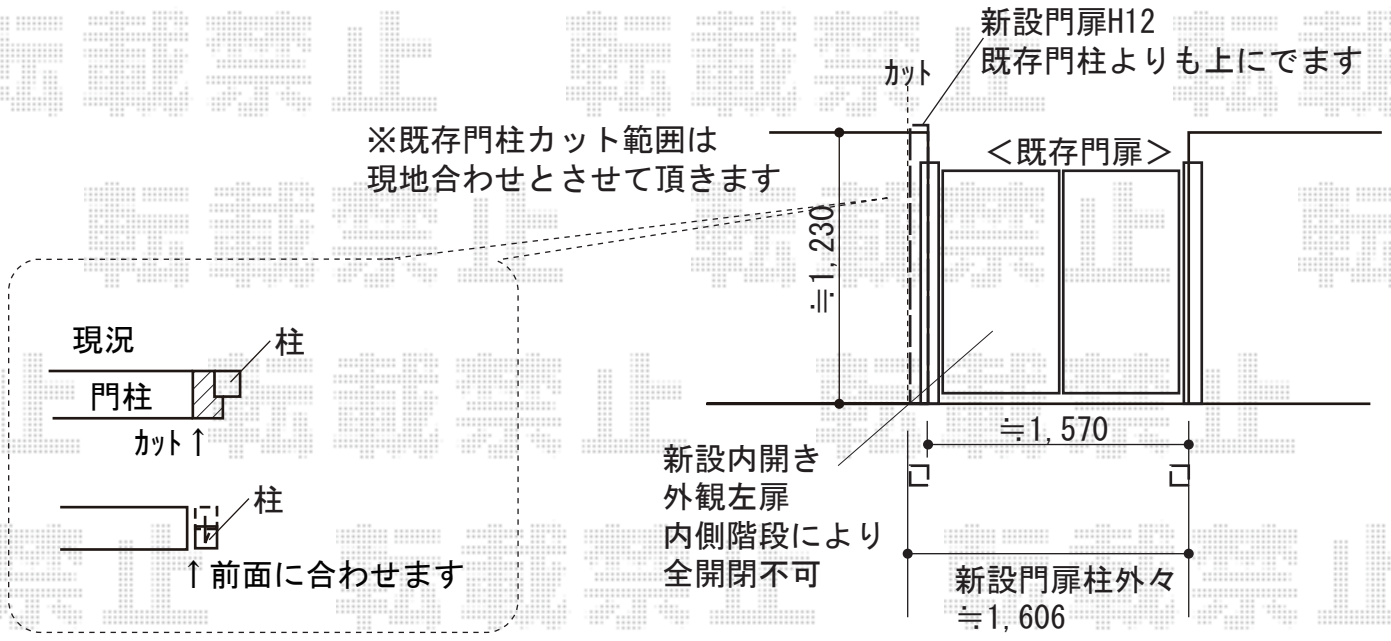

門扉 施工概略図

YKK AP ルシアス門扉BP02型 横目隠し 片開き 複合カラー 門柱使用
 扉幅 = 1,000mm
 扉高 = 1,200mm
 色 : 本体枠・たて框・戸当り : プラチナステン+パネル : 桑炭
 錠 : プッシュプル錠5型
 開き : 外開き
 追加部材 : 外開き用ヒンジ・ヒジツボ部品 75角
 吊元 : 外観右側

YKK AP ルシアス門扉BP02型 横目隠し 両開き親子 複合カラー 門柱使用
 扉幅 = 600・800mm
 扉高 = 1,200mm
 色 : 本体枠・たて框・戸当り : プラチナステン+パネル : 桑炭
 錠 : プッシュプル錠5型 (親子専用)
 開き : 内開き * 外開き対応不可となります
 子扉 : 外観左側