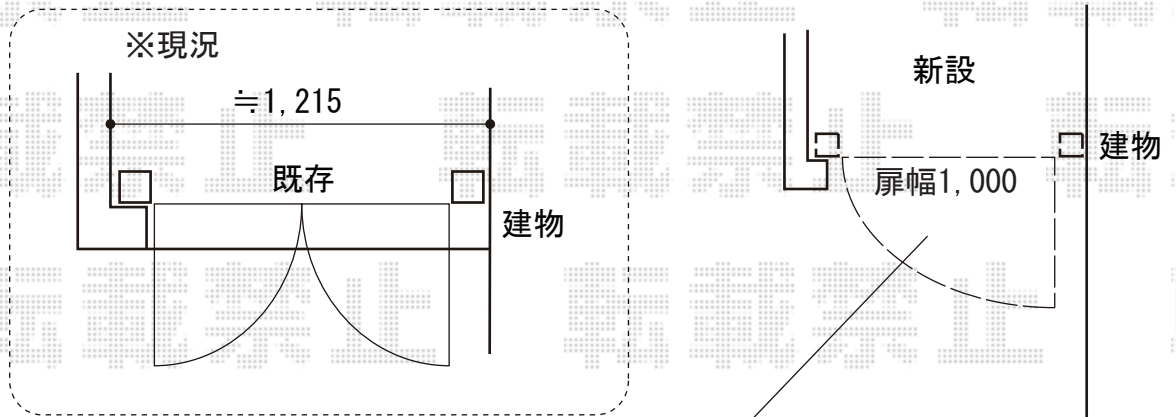

門扉 施工概略図

YKK AP ルシアス門扉BP02型 横目隠し 片開き 複合カラー 門柱使用
 扉幅 = 1,000mm
 扉高 = 1,200mm
 色 : 本体枠・たて框・戸当り : プラチナステン+パネル : 桑炭
 錠 : プッシュプル錠5型
 開き : 外開き
 追加部材 : 外開き用ヒンジ・ヒジツボ部品 75角
 吊元 : 外観右側

YKK AP ルシアス門扉BP02型 横目隠し 両開き親子 複合カラー 門柱使用
 扉幅 = 600・800mm
 扉高 = 1,200mm
 色 : 本体枠・たて框・戸当り : プラチナステン+パネル : 桑炭
 錠 : プッシュプル錠5型 (親子専用)
 開き : 内開き * 外開き対応不可となります
 子扉 : 外観左側