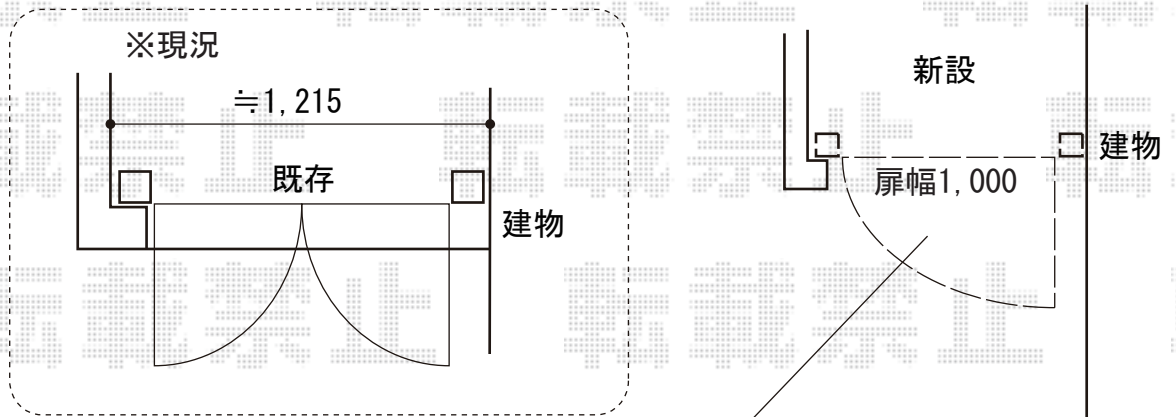

門扉 施工概略図

YKK AP ルシアス門扉BP02型 横目隠し 片開き 複合カラー 門柱使用  
 扉幅 = 1,000mm  
 扉高 = 1,200mm  
 色 : 本体枠・たて框・戸当り : プラチナステン+パネル : 桑炭  
 錠 : プッシュプル錠5型  
 開き : 外開き  
 追加部材 : 外開き用ヒンジ・ヒジツボ部品 75角  
 吊元 : 外観右側

YKK AP ルシアス門扉BP02型 横目隠し 両開き親子 複合カラー 門柱使用  
 扉幅 = 600・800mm  
 扉高 = 1,200mm  
 色 : 本体枠・たて框・戸当り : プラチナステン+パネル : 桑炭  
 錠 : プッシュプル錠5型 (親子専用)  
 開き : 内開き \* 外開き対応不可となります  
 子扉 : 外観左側