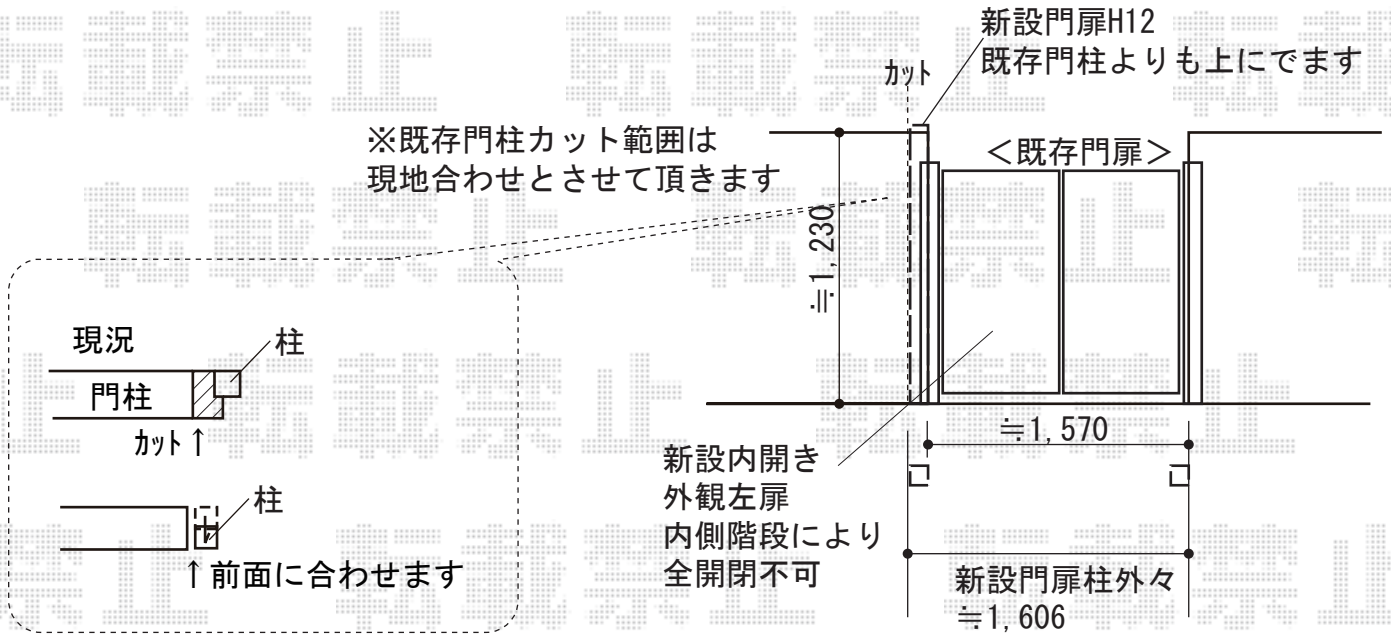

門扉 施工概略図

YKK AP ルシアス門扉BP02型 横目隠し 片開き 複合カラー 門柱使用  
 扉幅 = 1,000mm  
 扉高 = 1,200mm  
 色 : 本体枠・たて框・戸当り : プラチナステン+パネル : 桑炭  
 錠 : プッシュプル錠5型  
 開き : 外開き  
 追加部材 : 外開き用ヒンジ・ヒジツボ部品 75角  
 吊元 : 外観右側

YKK AP ルシアス門扉BP02型 横目隠し 両開き親子 複合カラー 門柱使用  
 扉幅 = 600・800mm  
 扉高 = 1,200mm  
 色 : 本体枠・たて框・戸当り : プラチナステン+パネル : 桑炭  
 錠 : プッシュプル錠5型 (親子専用)  
 開き : 内開き \* 外開き対応不可となります  
 子扉 : 外観左側