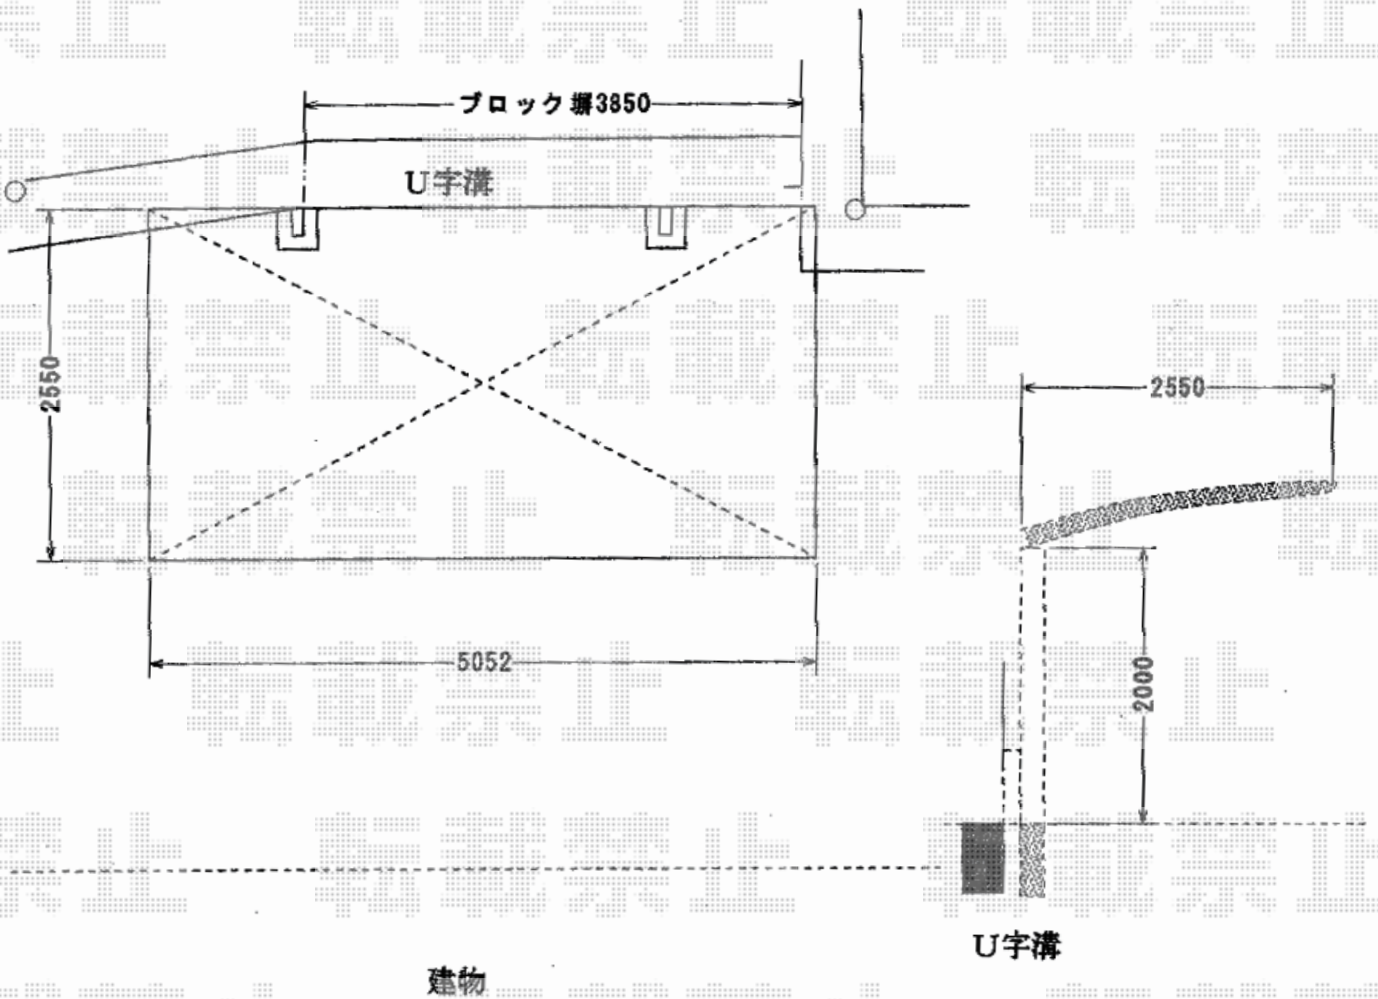

カーポート 施工概略図

YKK AP レイナポートグラン 積雪～20cm対応
幅= 2,550mm
奥行= 5,052mm
色： ピュアシルバー
屋根材： 熱線遮断ポリカーボネート（アースブルーマット調）
柱仕様： 標準柱仕様（有効高 約2,000mm）

2019-3-584435	担当者	木挽
---------------	-----	----