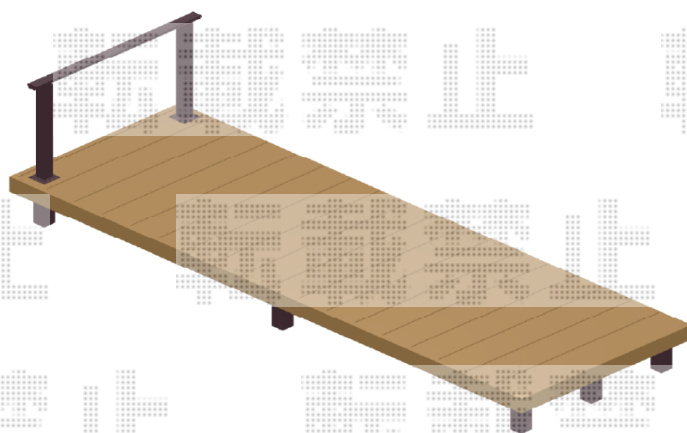

ウッドデッキ 施工概略図

Value Select マージウッドデッキ

間口= 2.0間(3,651mm) 出幅= 4尺(1,220mm)

色： ナチュラル 床板： 縦貼り 幕板： 標準幕板

束柱： Sタイプ(550mm) (色：カームブラック)

YKK AP <ご提案>ルシアスデッキフェンスB01型<笠木のみタイプ>

笠木： 1スパン用×1セット 端部キャップ： 1セット

独立柱セット(中柱・端柱)： T80(2本入)×1セット

【未定】色： 【未定】※アルミカラー設定

【イメージ図】

2019-3-584569

担当者

木附