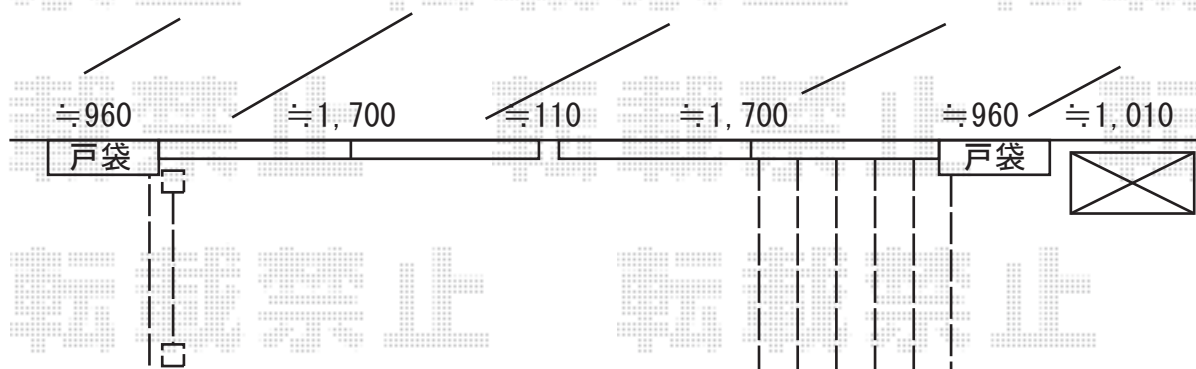

ウッドデッキ 施工概略図

Value Select マージウッドデッキ

間口= 2.0間(3,651mm) 出幅= 4尺(1,220mm)

色： ナチュラル 床板： 縦貼り 幕板： 標準幕板

束柱： Sタイプ(550mm) (色：カームブラック)

YKK AP <ご提案>ルシアスデッキフェンスB01型<笠木のみタイプ>

笠木： 1スパン用×1セット 端部キャップ： 1セット

独立柱セット(中柱・端柱)： T80(2本入)×1セット

【未定】色： 【未定】※アルミカラー設定

【イメージ図】

2019-3-584569

担当者

木附