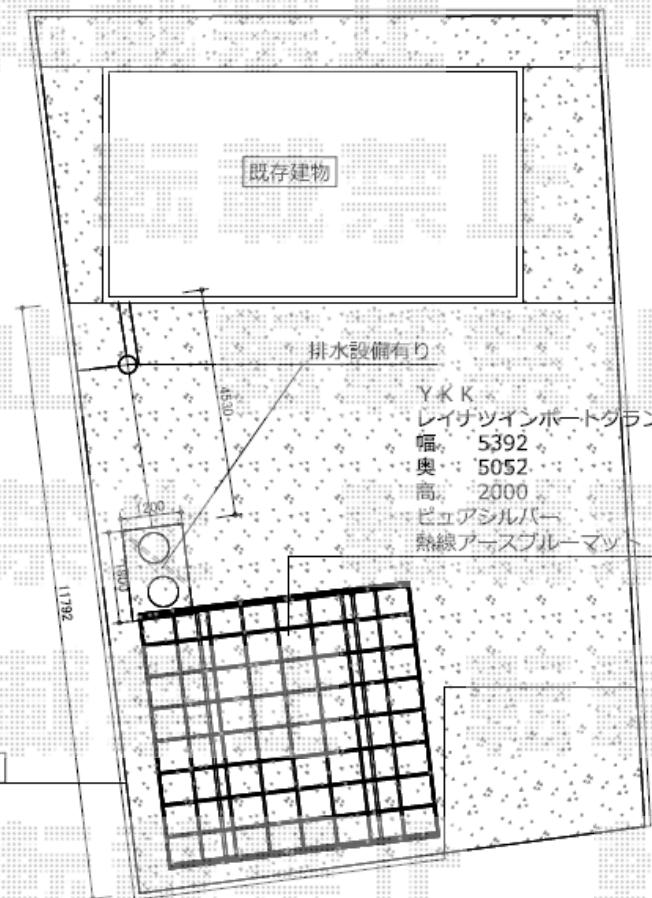

カーポート 施工概略図

YKK AP レイナツインポートグラン 積雪~20cm対応
幅= 5,392mm
奥行= 5,052mm
色： ピュアシルバー
屋根材： 熱線遮断ポリカーボネート（アースブルーマット調）
柱仕様： 標準柱仕様（有効高 約2,000mm）

カーポート基準壁

YKK AP
レイナツインポートグラン
幅： 5392
奥行： 5052
高： 2000
ピュアシルバー
熱線アースブルーマット

現場合せにて配置変更の場合がございます