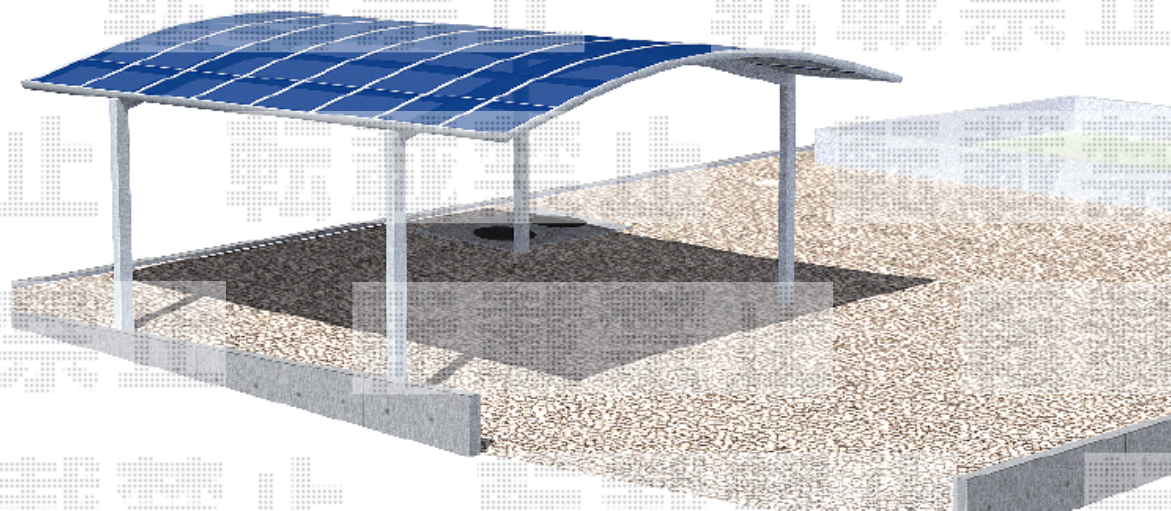

カーポート 施工概略図

YKK AP レイナツインポートグラン 積雪~20cm対応
幅= 5,392mm
奥行= 5,052mm
色： ピュアシルバー
屋根材： 熱線遮断ポリカーボネート（アースブルーマット調）
柱仕様： 標準柱仕様（有効高 約2,000mm）

カーポート基準壁

YKK AP
レイナツインポートグラン
幅： 5392
奥行： 5052
高： 2000
ピュアシルバー
熱線アースブルーマット

現場合せにて配置変更の場合がございます