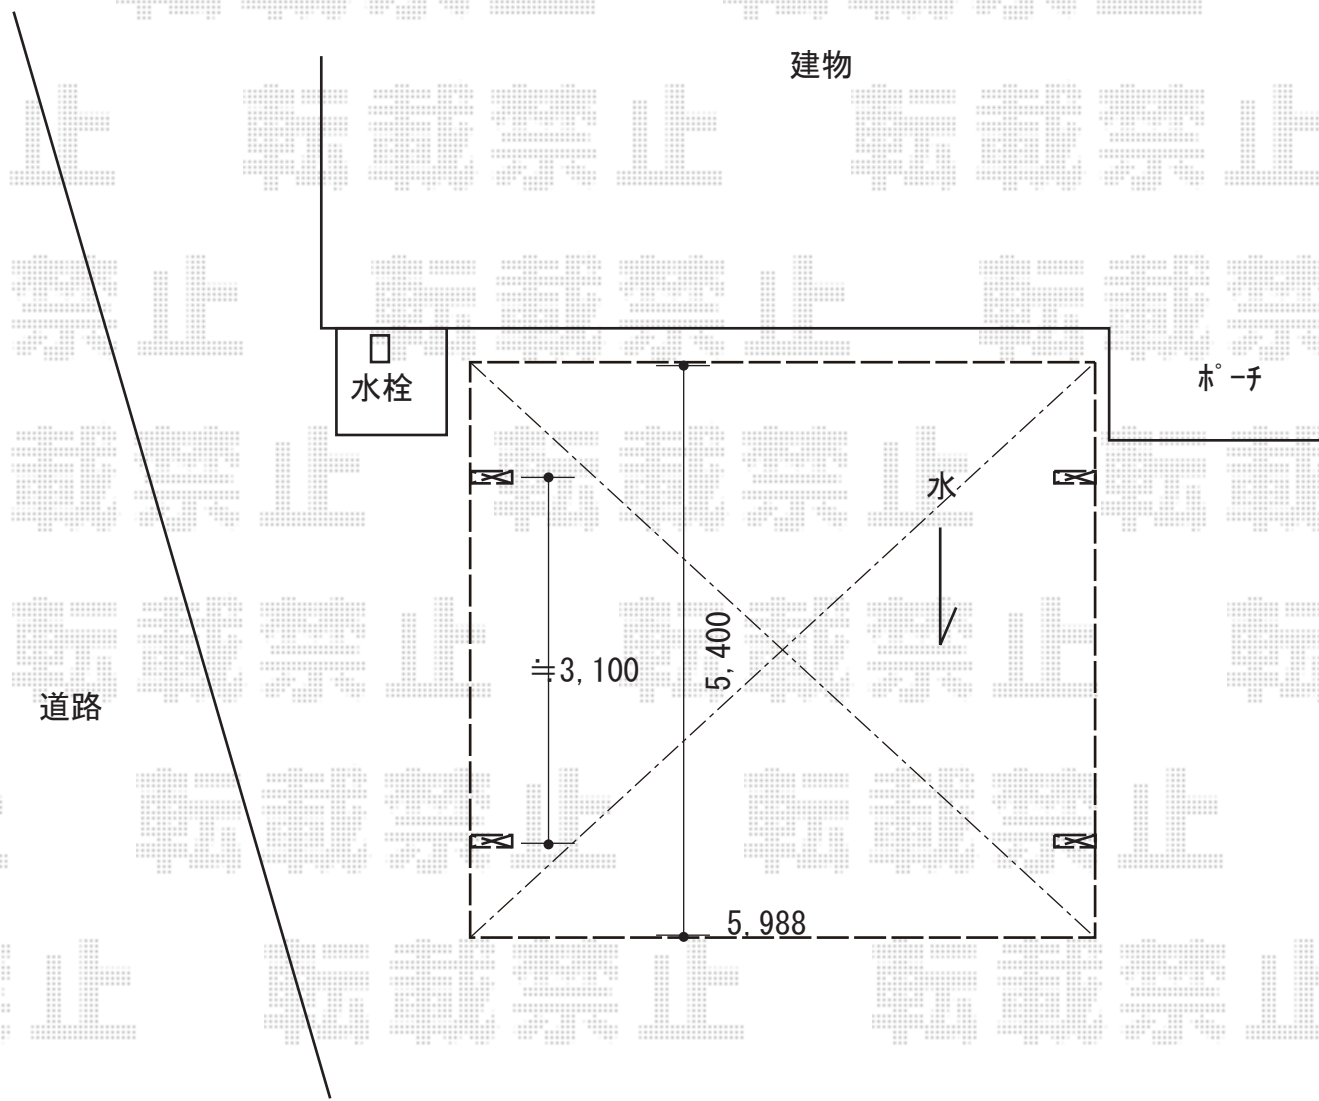

カーポート 施工概略図

YKK AP エフルージュ ツイン 積雪~20cm対応
幅= 5,988mm
奥行= 5,400mm
色: ピュアシルバー
屋根材: 熱線遮断ポリカーボネート(クリアマット)
柱仕様: ハイルフ柱仕様(有効高 約2,350mm)

| | | |
|---------------|-----|----|
| 2019-3-584642 | 担当者 | 木挽 |
|---------------|-----|----|