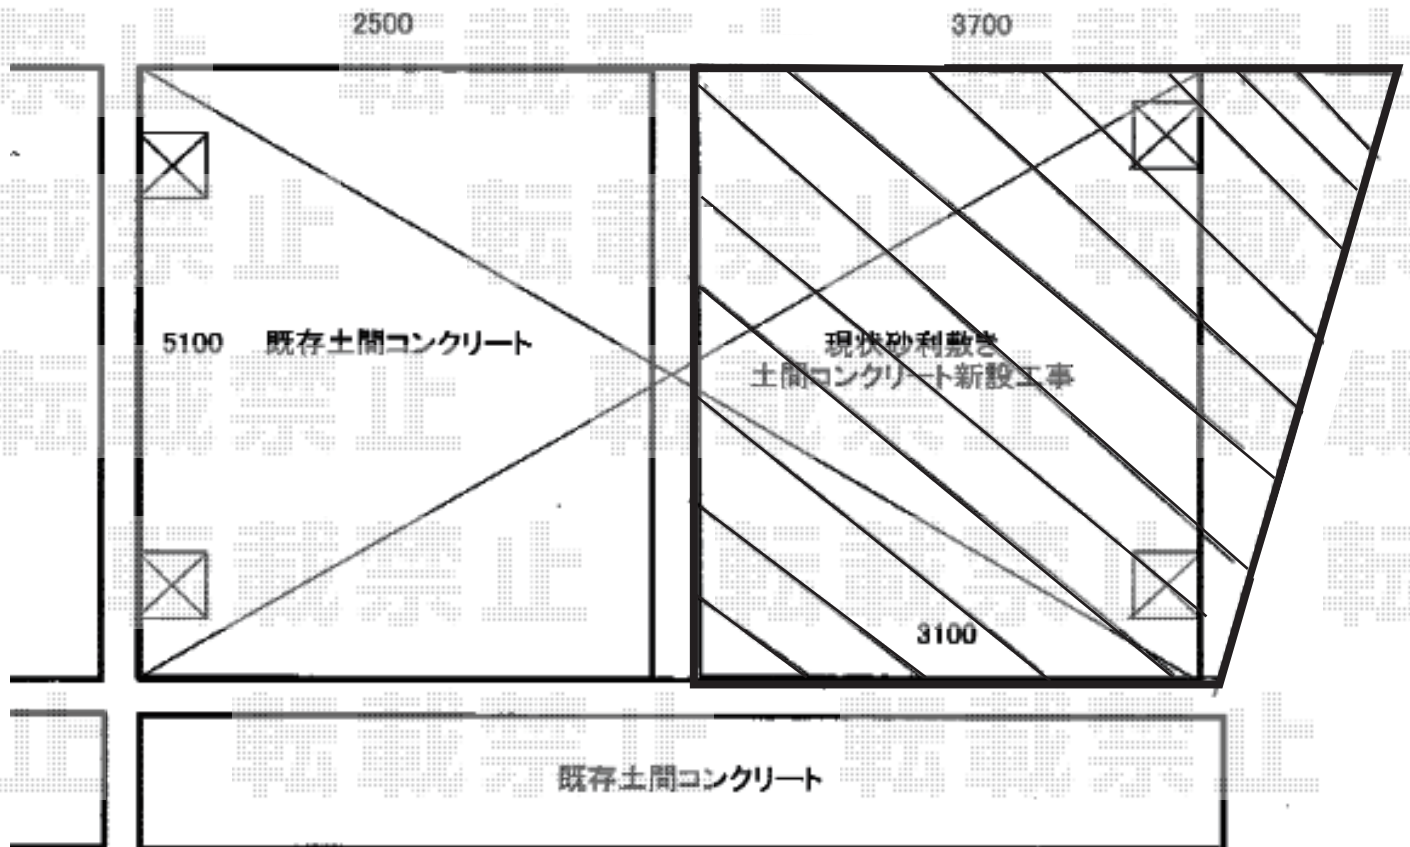

カーポート 施工概略図

YKK AP レイナツインポートグラン 積雪~20cm対応
幅= 5,392mm
奥行= 5,052mm
色: 【未定】
屋根材: 熱線遮断ポリカーボネート(クリアマット)
柱仕様: ハイルーフ柱仕様(有効高 約2,350mm)

2019-3-584813

担当者

木挽