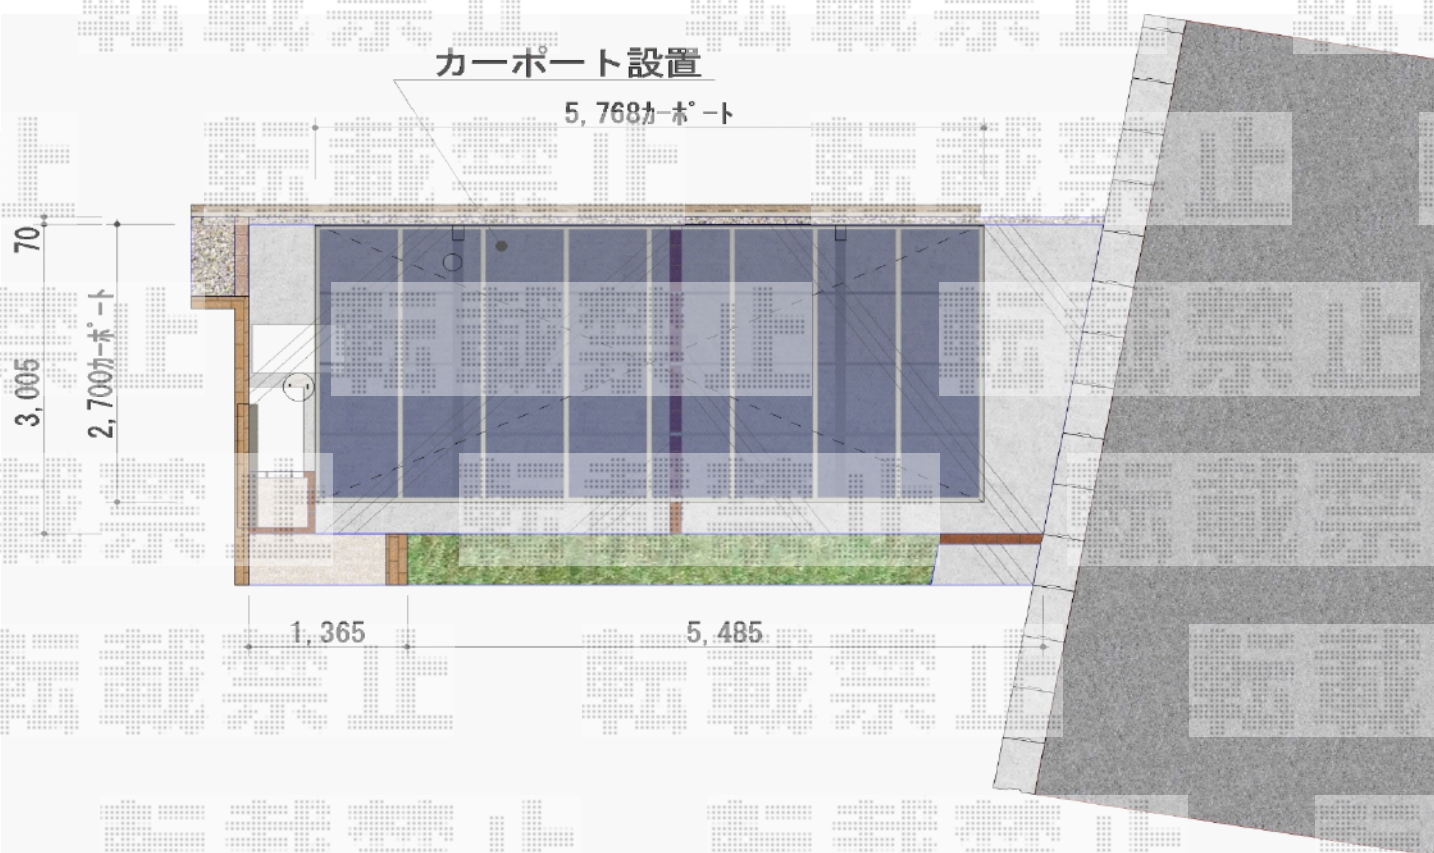

カーポート 施工概略図

YKK AP レイナポートグラン 積雪~20cm対応

幅= 2,700mm

奥行= 5,768mm

色： プラチナステン

屋根材： 熱線遮断ポリカーボネート（アースブルーマット調）

柱仕様： ハイーフ柱仕様（有効高 約2,350mm）

2019-3-584868