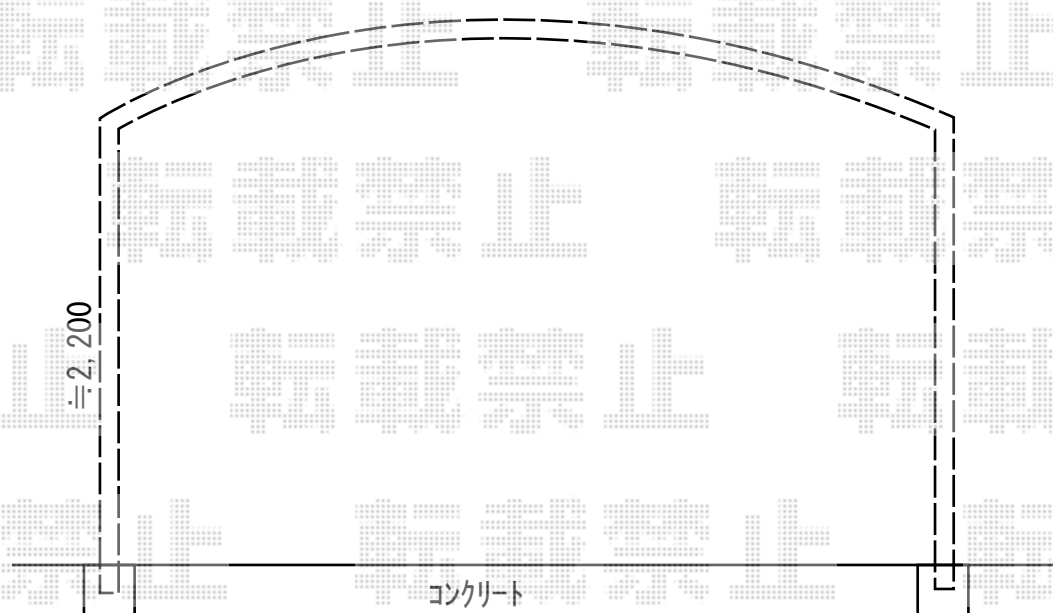

カーポート 施工概略図

LIXIL ネスカR ワイド 積雪~20cm対応 台風補償付

幅= 5,139mm

奥行= 4,980mm

色： シャイングレー

屋根材： 熱線吸収ポリカーボネート（ブルーマットS・すりガラス調）

柱仕様： 標準柱仕様（有効高 約2,200mm）

オプション： 屋根材ホルダー 50型用（4セット分）×1