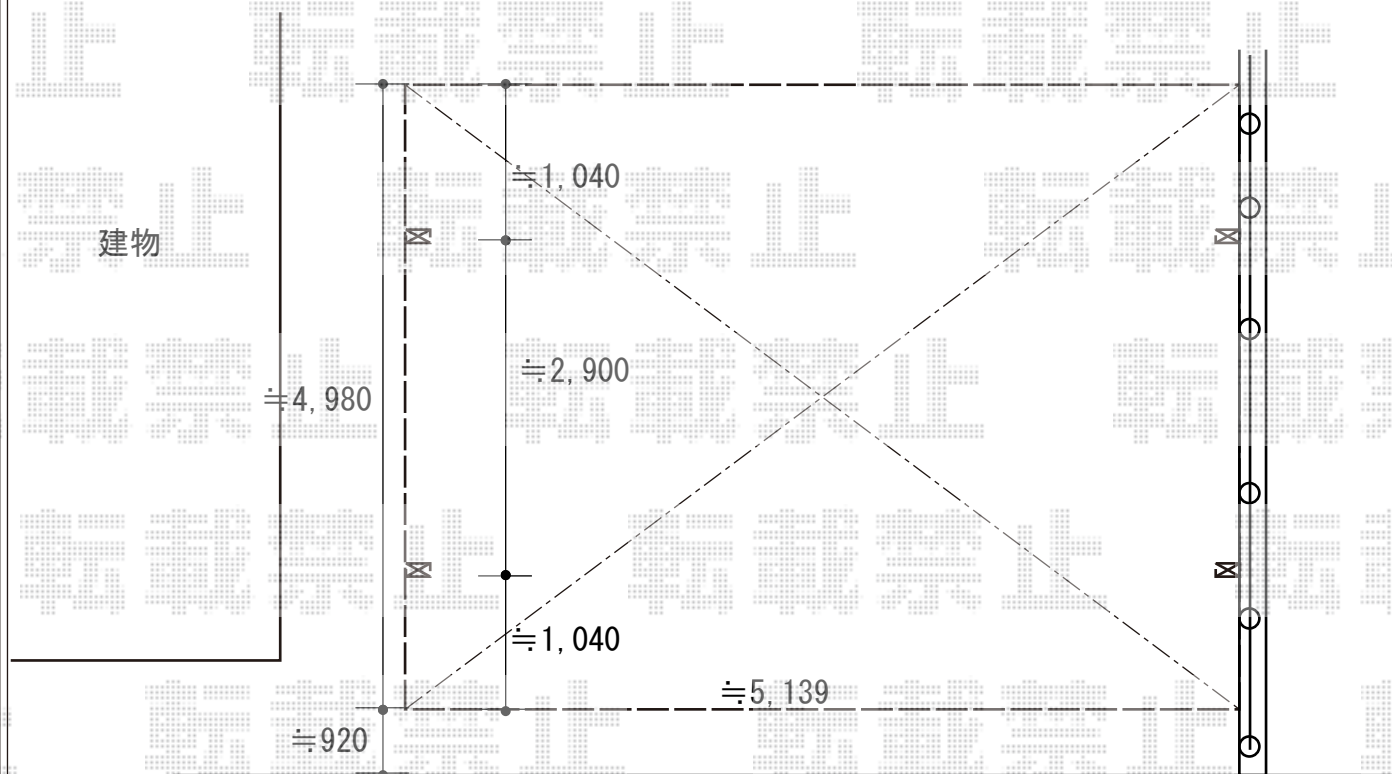

カーポート 施工概略図

LIXIL ネスカR ワイド 積雪~20cm対応 台風補償付

幅= 5,139mm

奥行= 4,980mm

色： シャイングレー

屋根材： 熱線吸収ポリカーボネート（ブルーマットS・すりガラス調）

柱仕様： 標準柱仕様（有効高 約2,200mm）

オプション： 屋根材ホルダー 50型用（4セット分）×1