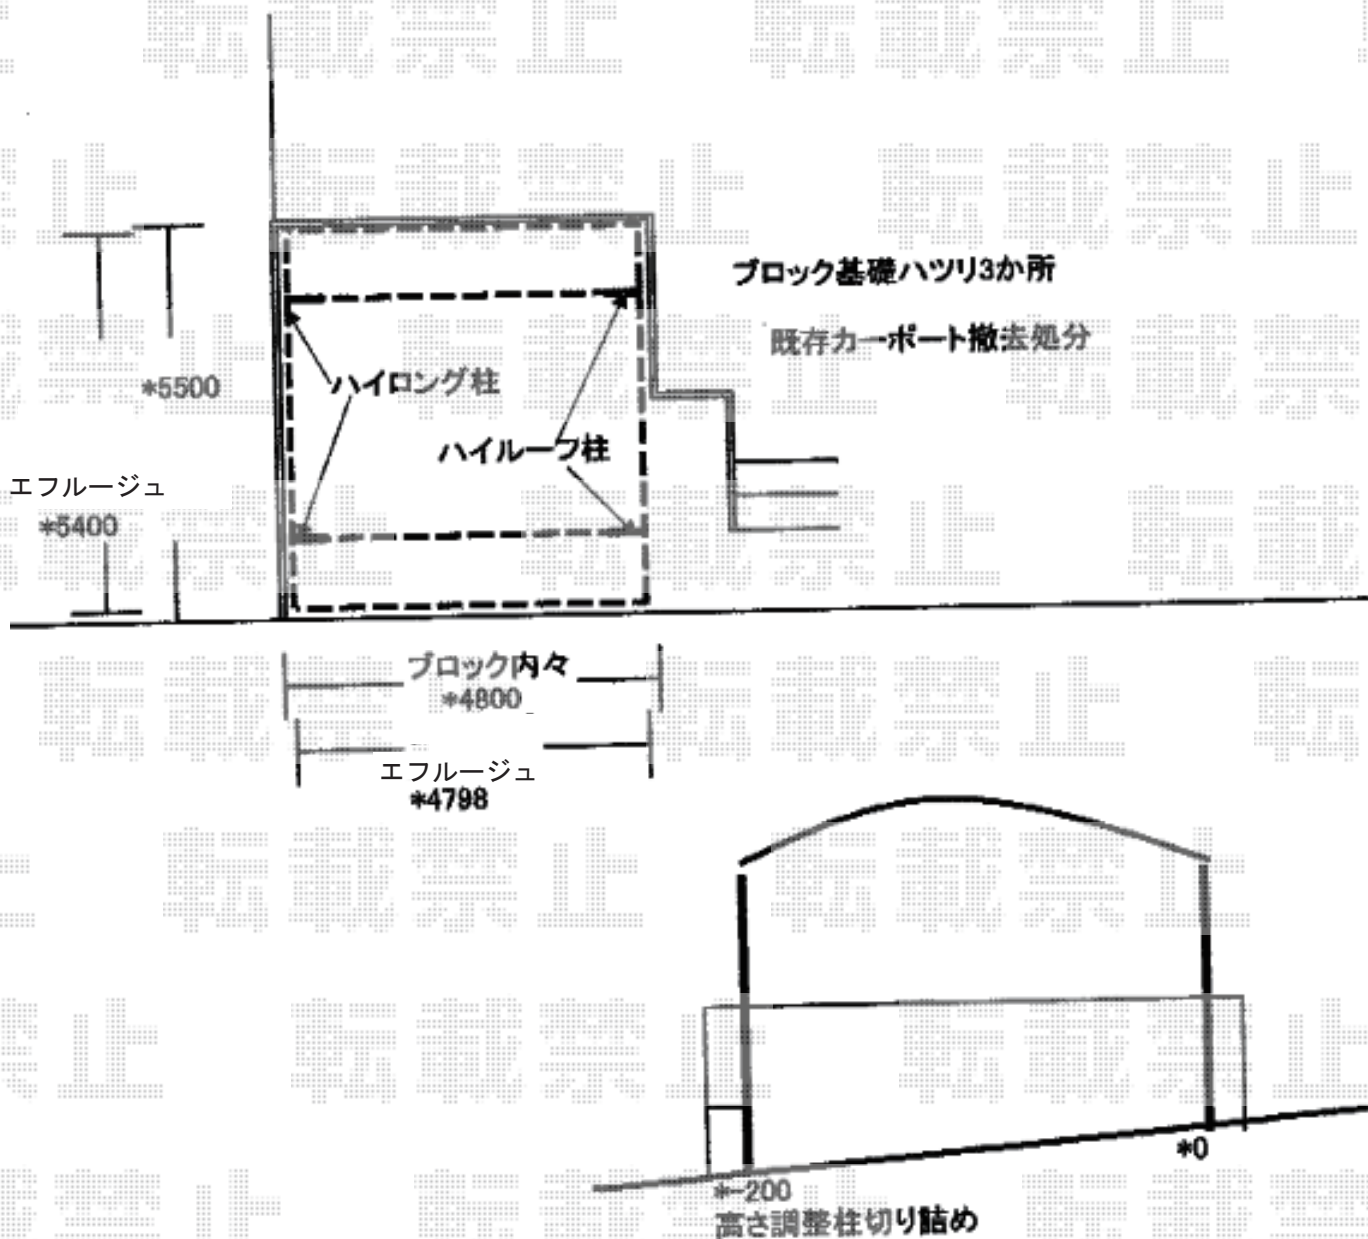

カーポート 施工概略図

YKK AP エフルージュ ツイン 積雪~20cm対応
幅= 4,798mm
奥行= 5,400mm
色： プラチナステン
屋根材： 熱線遮断ポリカーボネート(クリアマット)
柱仕様： ハイロング柱仕様 (有効高 約2,800mm)

2019-3-585003

担当者

木挽