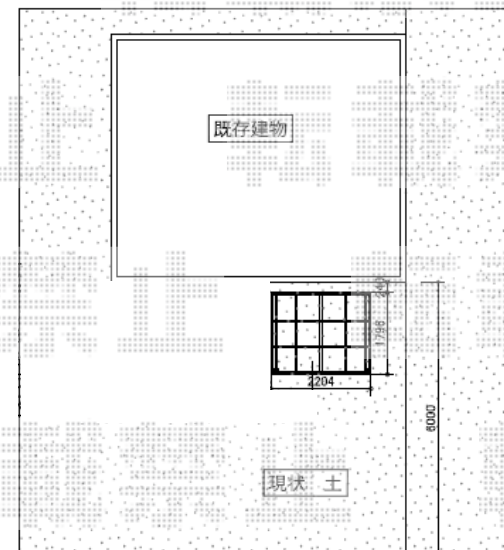

テラス屋根 施工概略図

LIXIL フーゴF 独立テラスタイプ 単体 積雪～20cm対応

間口= 2204mm

出幅= 1796mm

色： ナチュラルシルバー

屋根材： 熱線吸収ポリカーボネート（クリアマットS・すりガラス調）

柱仕様： ロング柱仕様（有効高 約2,500mm）

エクスショップ