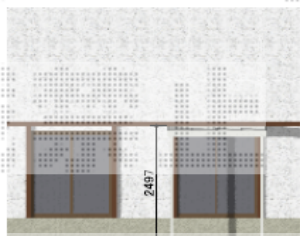

テラス屋根 施工概略図

LIXIL フーゴF 独立テラスタイプ 単体 積雪～20cm対応

間口= 2204mm

出幅= 1796mm

色： ナチュラルシルバー

屋根材： 熱線吸収ポリカーボネート（クリアマットS・すりガラス調）

柱仕様： ロング柱仕様（有効高 約2,500mm）

エクスショップ