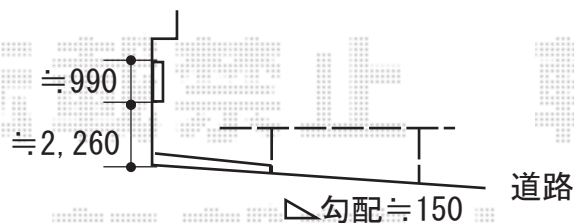

カーポート 施工概略図

YKK AP レイナツインポートグラン 積雪~20cm対応
 幅= 5,392mm
 奥行= 5,400mm
 色: ピュアシルバー
 屋根材: ポリカーボネート (トーマイマット)
 柱仕様: ハイルフ柱仕様 (有効高 約2,350mm)

建物から50mm空けます

2019-3-585031

担当者

木挽