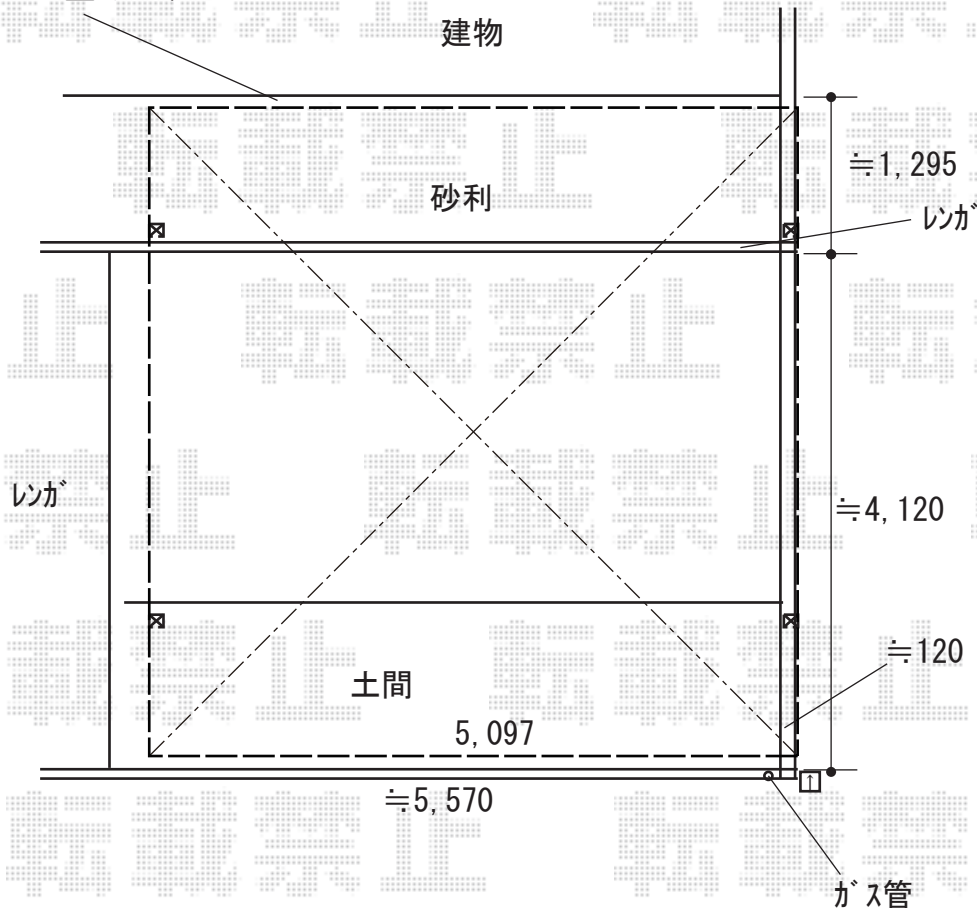

カーポート 施工概略図

YKK AP レイナツインポートグラン 積雪~20cm対応
 幅= 5,392mm
 奥行= 5,400mm
 色: ピュアシルバー
 屋根材: ポリカーボネート (トーマイマット)
 柱仕様: ハイルフ柱仕様 (有効高 約2,350mm)

建物から50mm空けます

2019-3-585031

担当者

木挽