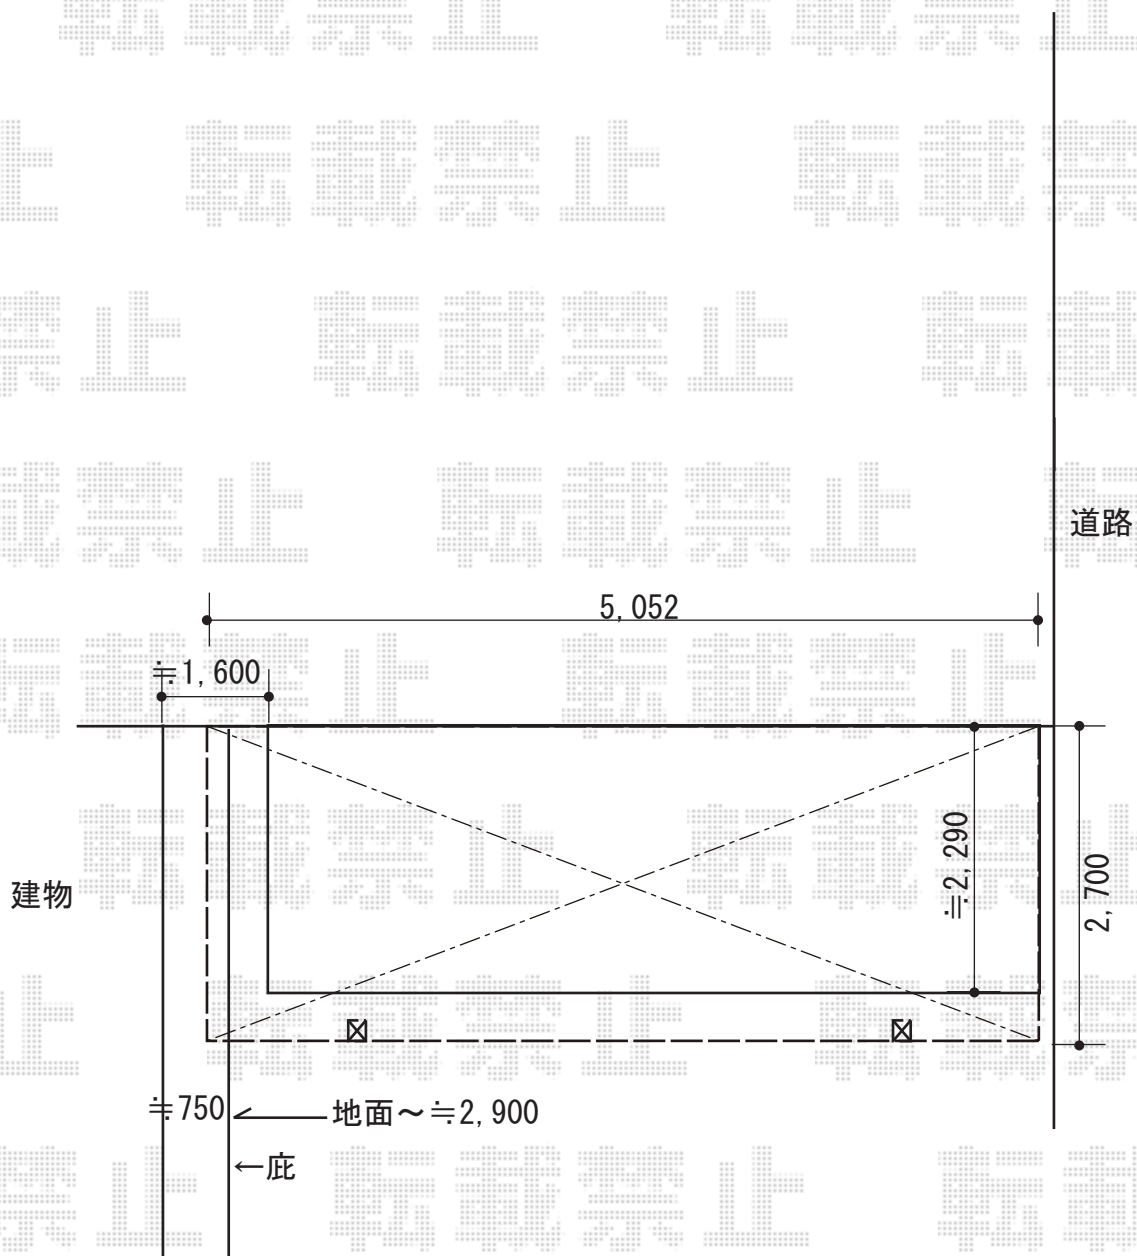

# カーポート 施工概略図

YKK AP エフルージュグラン 積雪～20cm対応  
幅= 2,725mm  
奥行= 5,052mm  
色： ピュアシルバー  
屋根材： ポリカーボネート（アースブルー）  
柱仕様： ハイルフ柱仕様（有効高 約2,350mm）

2019-3-585077

担当者

新西