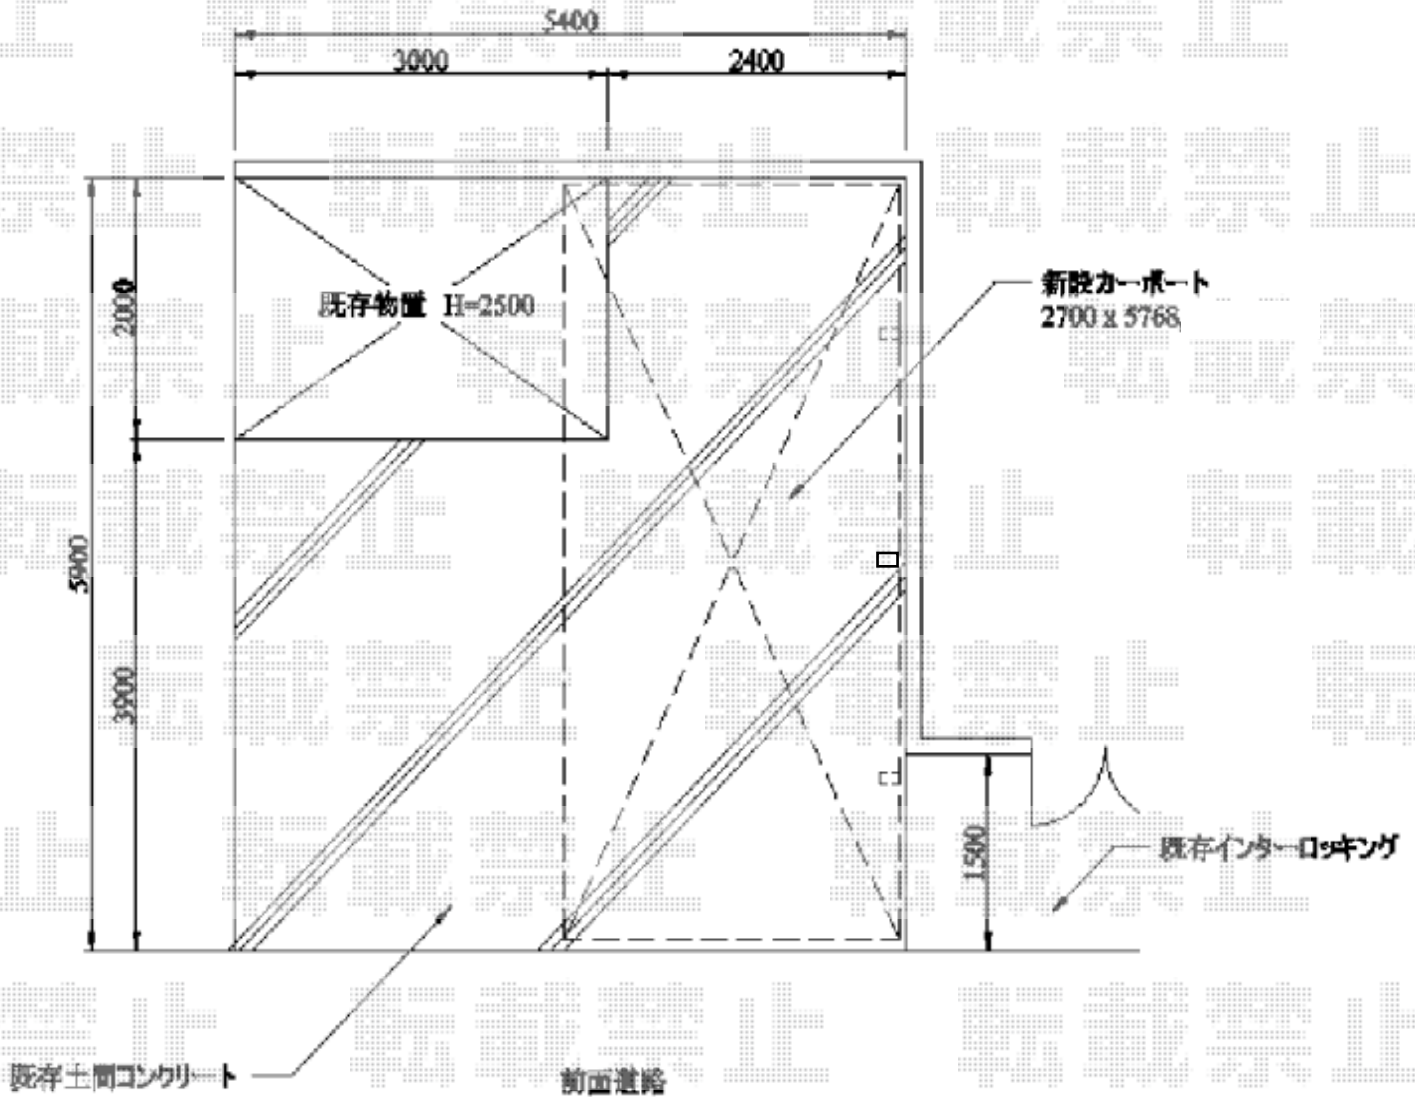

カーポート 施工概略図

YKK AP レイナポートグラン50 積雪～50cm対応
 幅= 2,700mm
 奥行= 5,768mm
 色： プラチナステン
 屋根材： ポリカーボネート（アースブルー）
 【未定】柱仕様： 【仮】ハイルーフ柱仕様（有効高 約2,350mm）

2019-3-585091

担当者

伊野