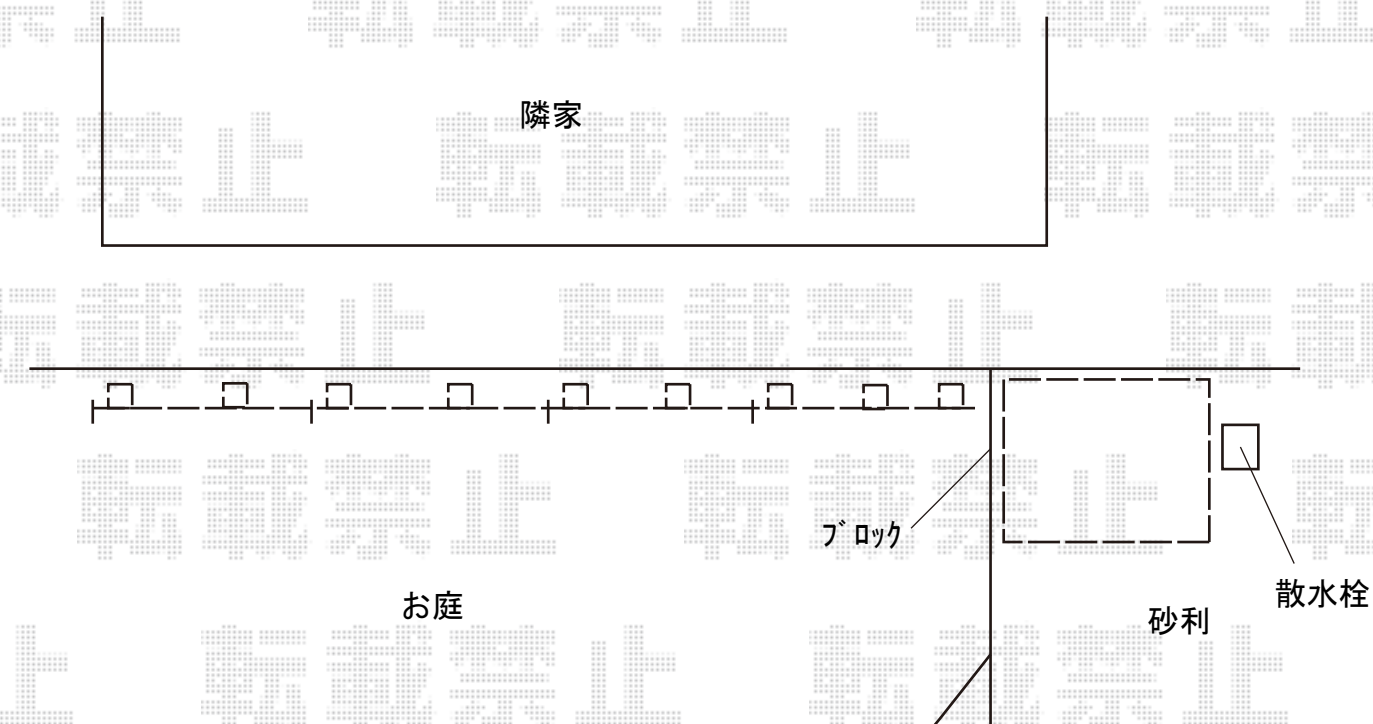

フェンス 施工概略図

YKK AP ルシアスフェンスF01型 たて目隠し 木調カラー 3段支柱 自立建て用(パネル3段)
本体1枚 (W×H) = T100(1,975mm×920mm) × 8枚
本体1枚 (W×H) = T60(1,975mm×520mm) × 4枚
自立建て用3段支柱: T240(2,445mm)*1mピッチ × 9本
エンドキャップ: × 3セット
色: プラチナステン+ショコラウォールナット

イナバ物置 ネクスタ 一般型 1790×1370×2020
間口= 1,790mm
奥行= 1,370mm
高さ= 2,020mm
色: プレミアムグレー
屋根タイプ: 標準型
耐荷重タイプ: 一般型
棚タイプ: 標準棚タイプ
数量: 1台

2019-3-585150

担当者

安田