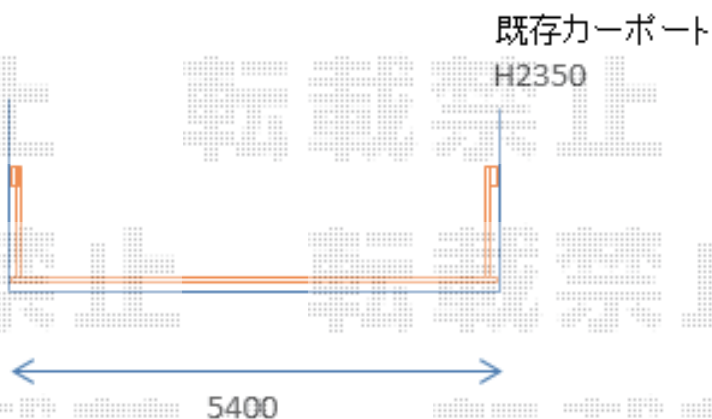

カーゲート 施工概略図

LIXIL (TOEX) ワイドオーバードアS1型 電動式
本体 (W×H) = (5,350mm × 1,200mm)
色： シャイングレー
柱仕様： ハイルフ柱仕様 (有効通過高2,150mm)
駆動： 1モーター外観左側駆動/AC100V結線用柱仕様
リモコン： 標準2個入り

2019-3-585180

担当者

山崎