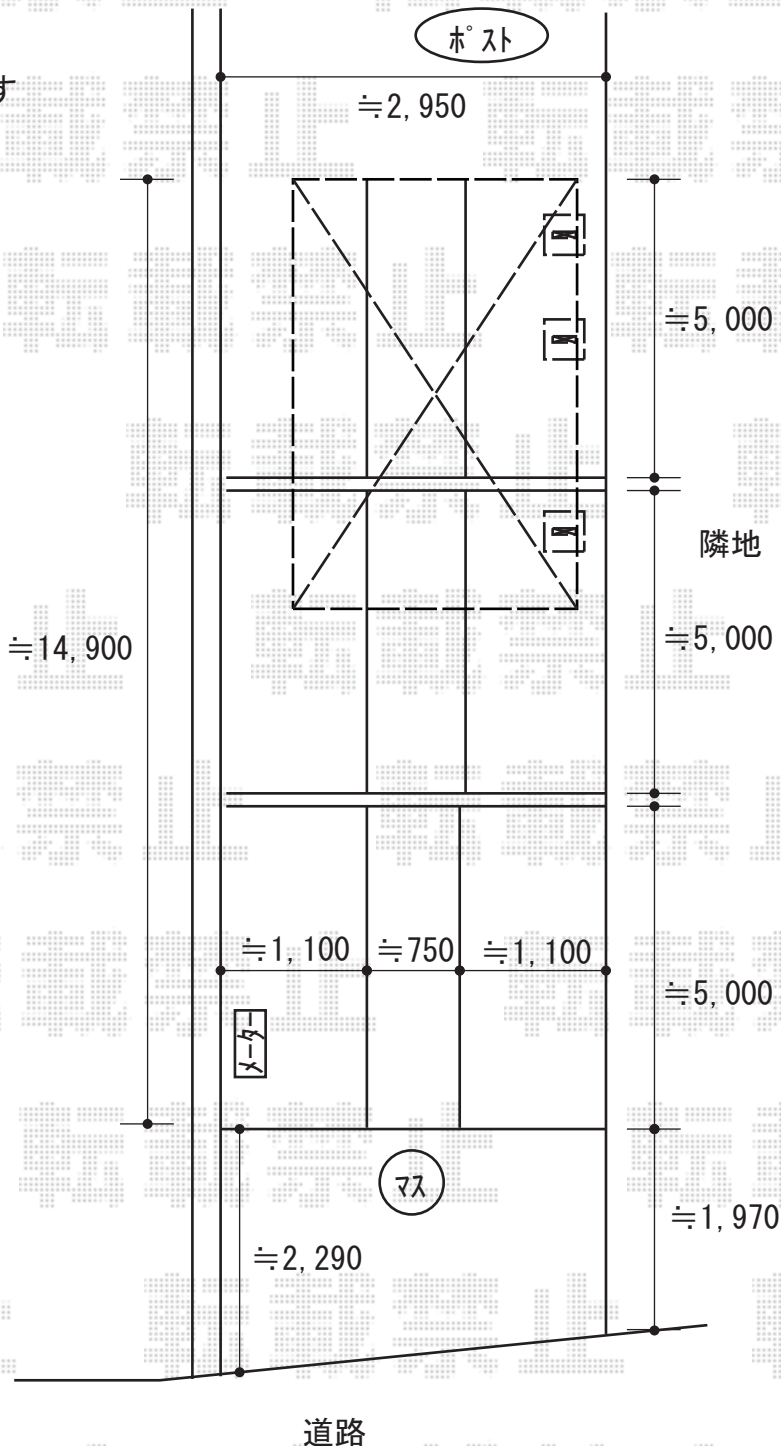

カーポート 施工概略図

LIXIL フーゴF (フラットスタイル) 延長 木調色 積雪~20cm対応  
 幅= 2,692mm  
 奥行= 6,440mm  
 色: ナチュラルシルバー+クリエラスク  
 屋根材: 熱線吸収ポリカーボネート (クリアマットS・すりガラス調)  
 柱仕様: 標準柱仕様 (有効高 約2,200mm)

LIXIL フーゴF 着脱式サポート 3本入 標準柱 (H22) 用×1セット  
 色: ナチュラルシルバー

※納まりはイメージとなります

2019-3-585203

担当者

村上 (公)