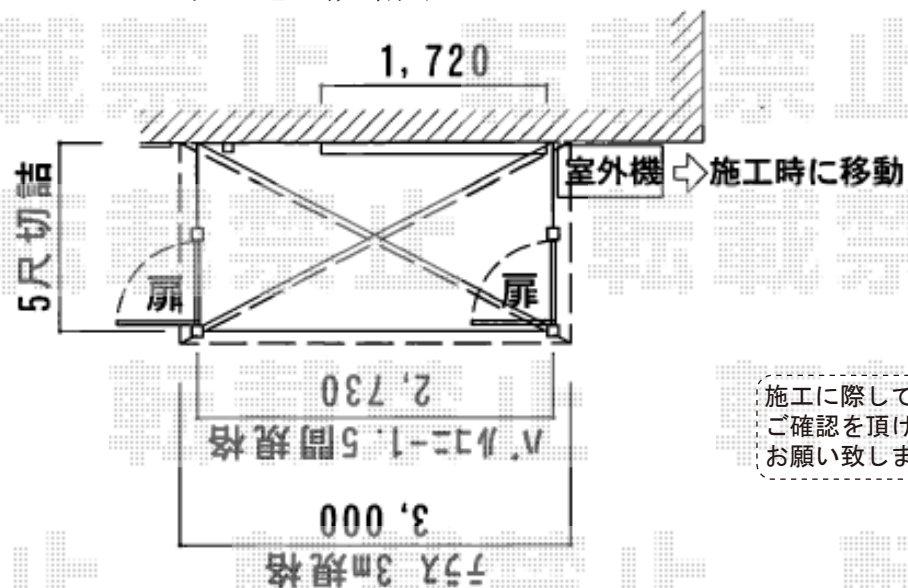

エクステリア工事 施工概略図

施工に際して、設置位置のご確認を頂けますよう、お願い致します。

LIXIL(トステム)

ビューステージFスタイル 単体 庭置き式 *【両側】扉仕様
 間口= 関東間1.5間 (2,730mm) ・出幅= 5尺 (1,485mm)
 色: シャイングレー
 床材: グレー (塩ビデッキボード) ・柱仕様: 庭置き式

LIXIL スピーネ R型

ビューステージFスタイル屋根タイプ 単体 積雪~20cm対応
 間口= 関東間1.5間 (柱芯々2,530mm 屋根幅2,750mm)
 出幅= 5尺 (1,485mm) ・色: シャイングレー
 屋根材: ポリカーボネート (クリアブルー)
 柱仕様: 柱位置固定タイプ (柱2本)
 施工方法: 上止め仕様
 オプション: 吊下げ物干しAセット 標準2本入り
 吊下げ物干し取付け桟×2セット