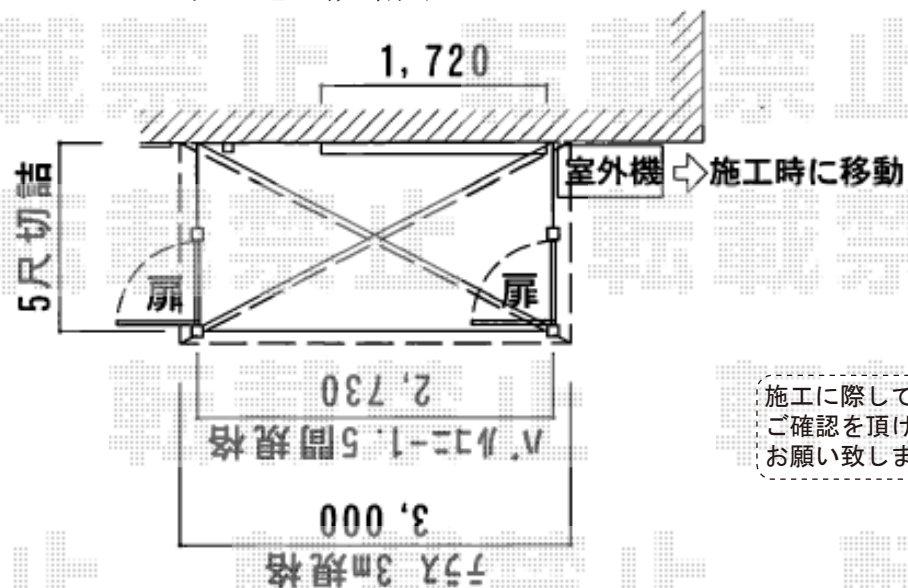

エクステリア工事 施工概略図

施工に際して、設置位置のご確認を頂けますよう、
お願い致します。

LIXIL(トステム)

ビューステージFスタイル 単体 庭置き式 *【両側】扉仕様
間口= 関東間1.5間 (2,730mm) ・出幅= 5尺 (1,485mm)
色: シャイングレー
床材: グレー (塩ビデッキボード) ・柱仕様: 庭置き式

LIXIL スピーネ R型

ビューステージFスタイル屋根タイプ 単体 積雪~20cm対応
間口= 関東間1.5間 (柱芯々2,530mm 屋根幅2,750mm)
出幅= 5尺 (1,485mm) ・色: シャイングレー
屋根材: ポリカーボネート (クリアブルー)
柱仕様: 柱位置固定タイプ (柱2本)
施工方法: 上止め仕様
オプション: 吊下げ物干しAセット 標準2本入り
吊下げ物干し取付け桟×2セット