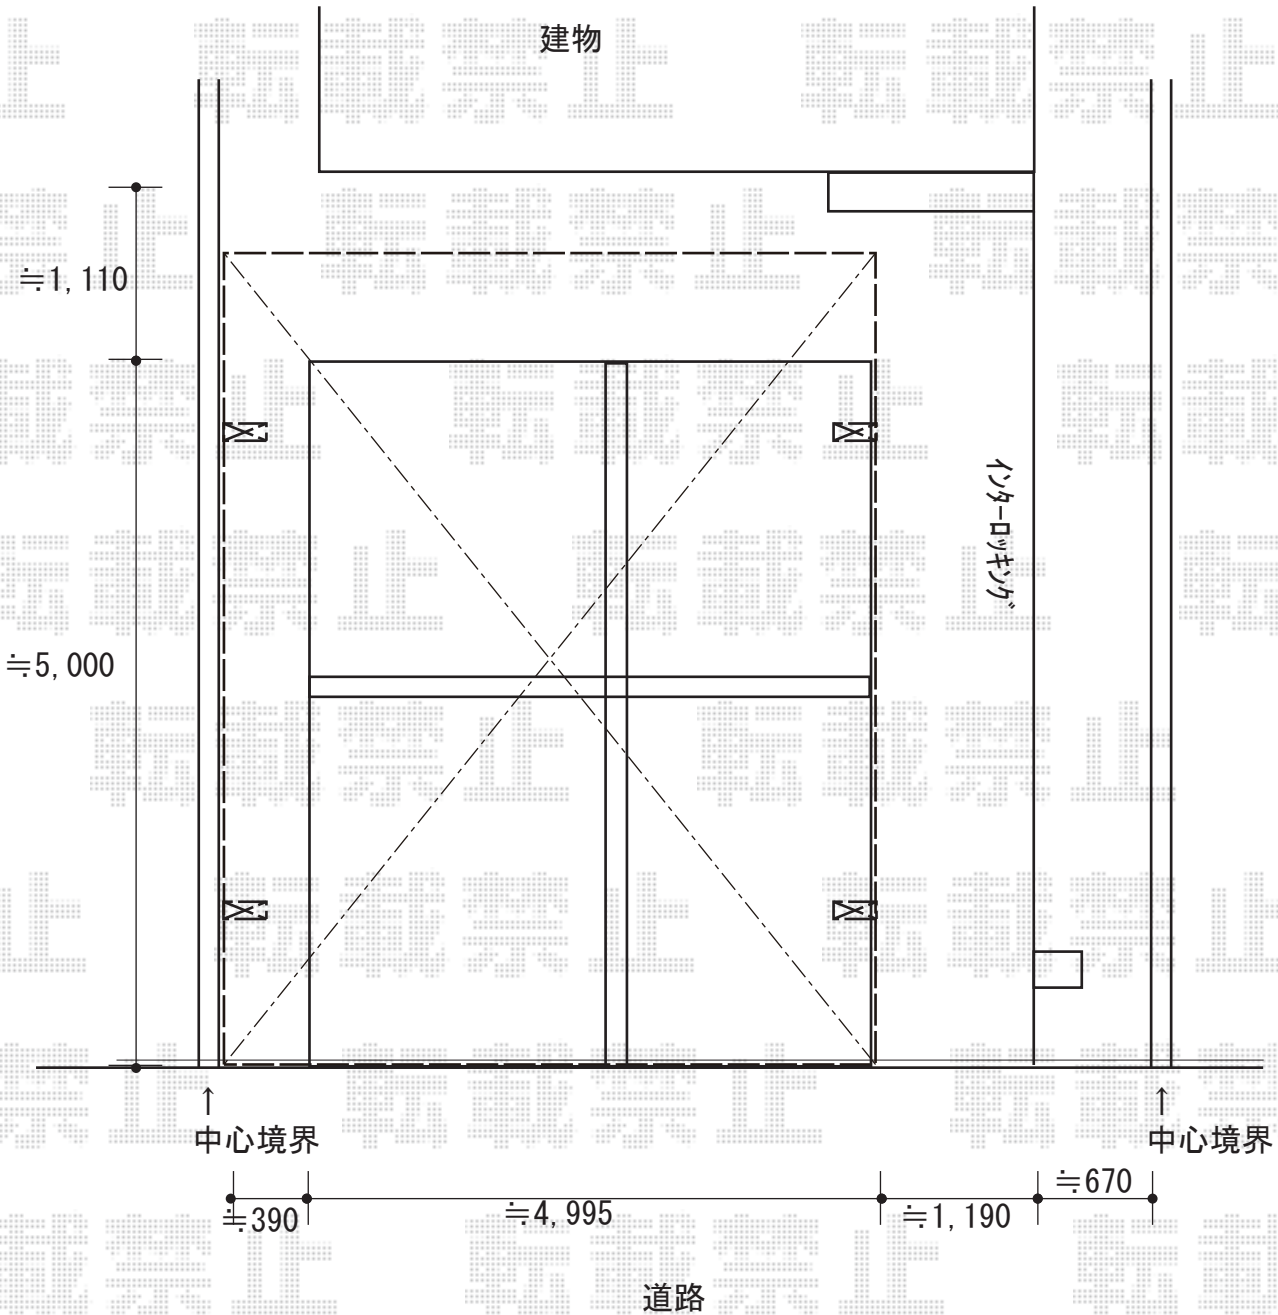

カーポート 施工概略図

YKK AP レイナツインポートグラン 積雪~20cm対応
幅= 5,392mm
奥行= 5,768mm
色: プラチナステン
屋根材: ポリカーボネート (トーマイマット)
柱仕様: ハイルフ柱仕様 (有効高 約2,350mm)

2019-3-585254

担当者

新西