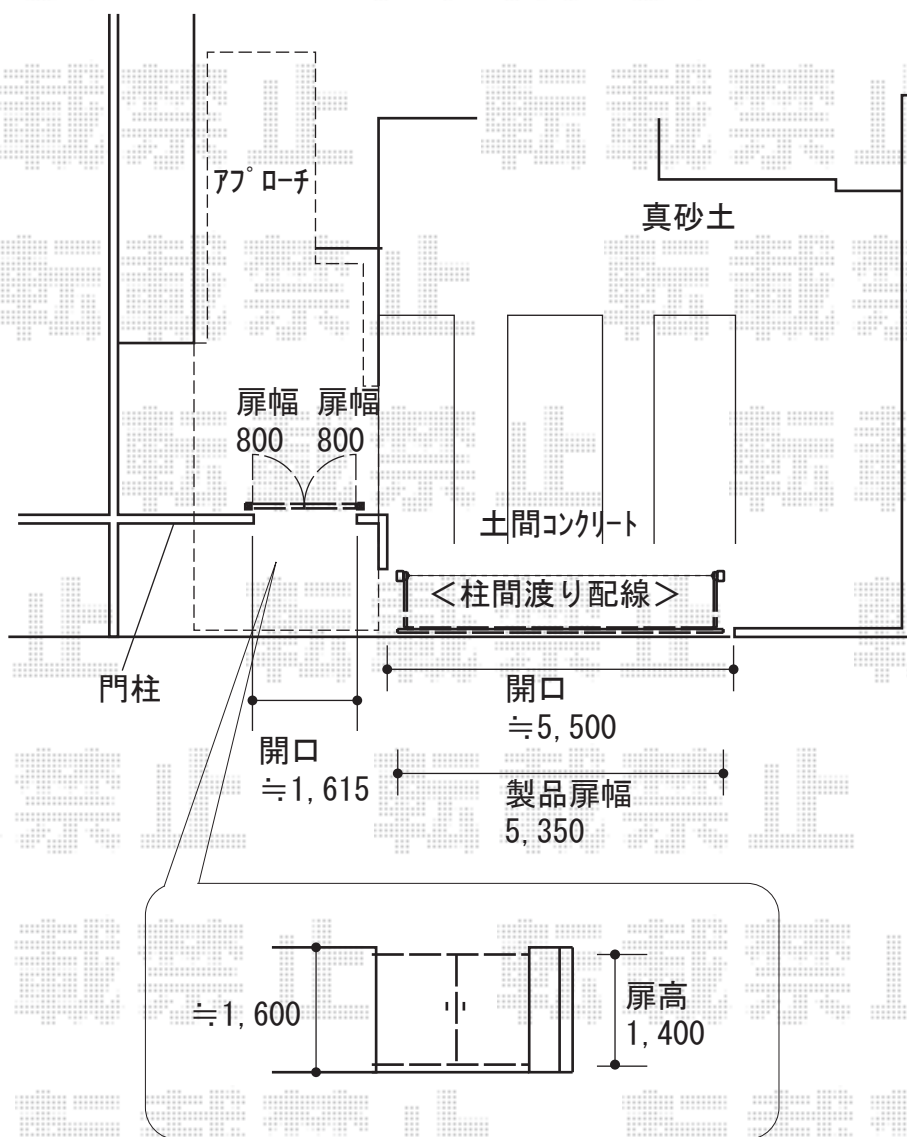

門扉・カーゲート 施工概略図

YKK AP ルシアス門扉BP02型 横目隠し 両開き 複合カラー 門柱使用

扉幅 = 800・800mm

扉高 = 1,400mm

色： 本体枠・たて框・戸当り：プラチナステン/パネル：キャラメルチーク

錠： プッシュプル錠5型

開き： 内開き

LIXIL (TOEX) ワイドオーバードアS3型 マテリアルカラー 電動式

本体 (W×H) = (5,350mm × 1,200mm)

色： 本体：シャイングレー+クリエモカ/柱：シャイングレー

柱仕様： ハイルフ柱仕様 (有効通過高2,150mm)

駆動： 2モーター駆動/AC100V結線用柱仕様\*メイン駆動柱：外観左

リモコン： 標準2個入り

2019-3-585293

担当者

山崎