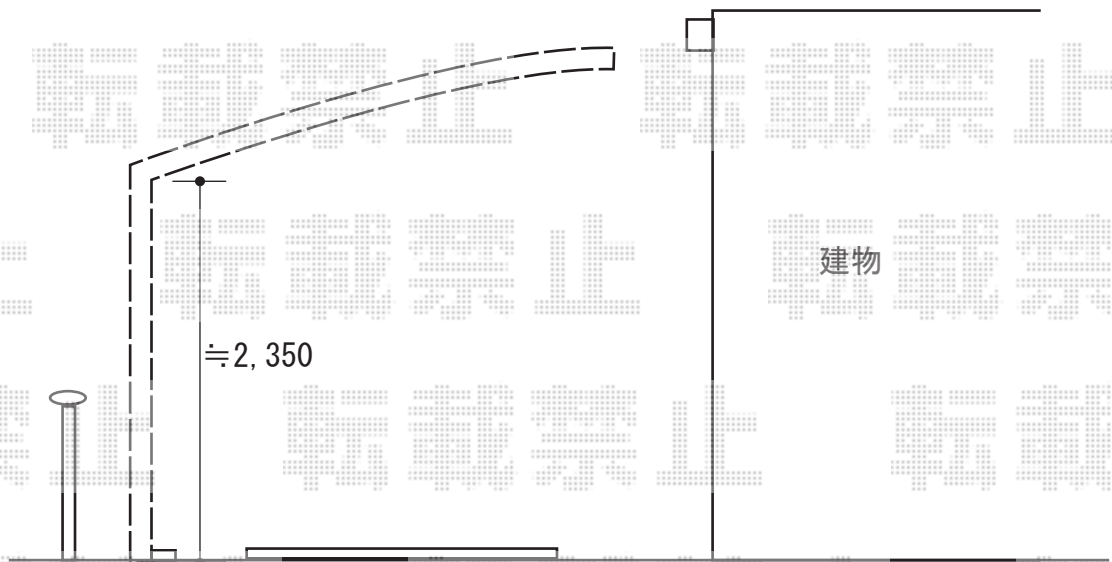

カーポート 施工概略図

YKK AP レイナポートグラン 積雪～20cm対応
幅= 3,000mm
奥行= 5,768mm
色： ブラウン
屋根材：ポリカーボネート（スモークブラウン）
柱仕様：ハイルーフ柱仕様（有効高 約2,350mm）

2019-3-585294

担当者

新西