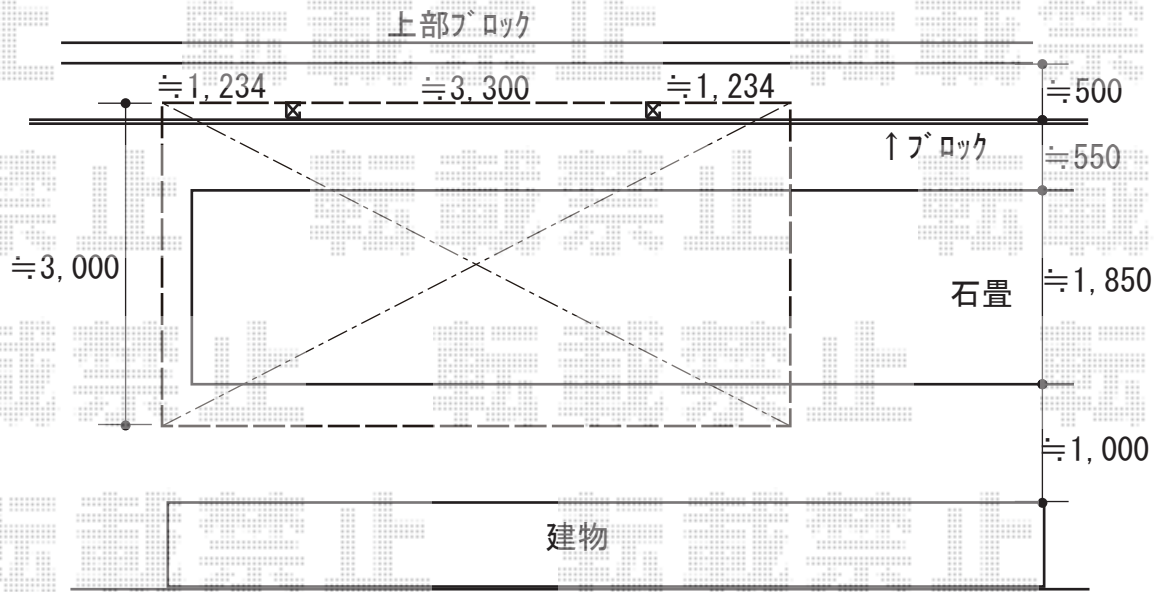

カーポート 施工概略図

YKK AP レイナポートグラン 積雪～20cm対応
幅= 3,000mm
奥行= 5,768mm
色： ブラウン
屋根材：ポリカーボネート（スモークブラウン）
柱仕様：ハイルーフ柱仕様（有効高 約2,350mm）

2019-3-585294

担当者

新西