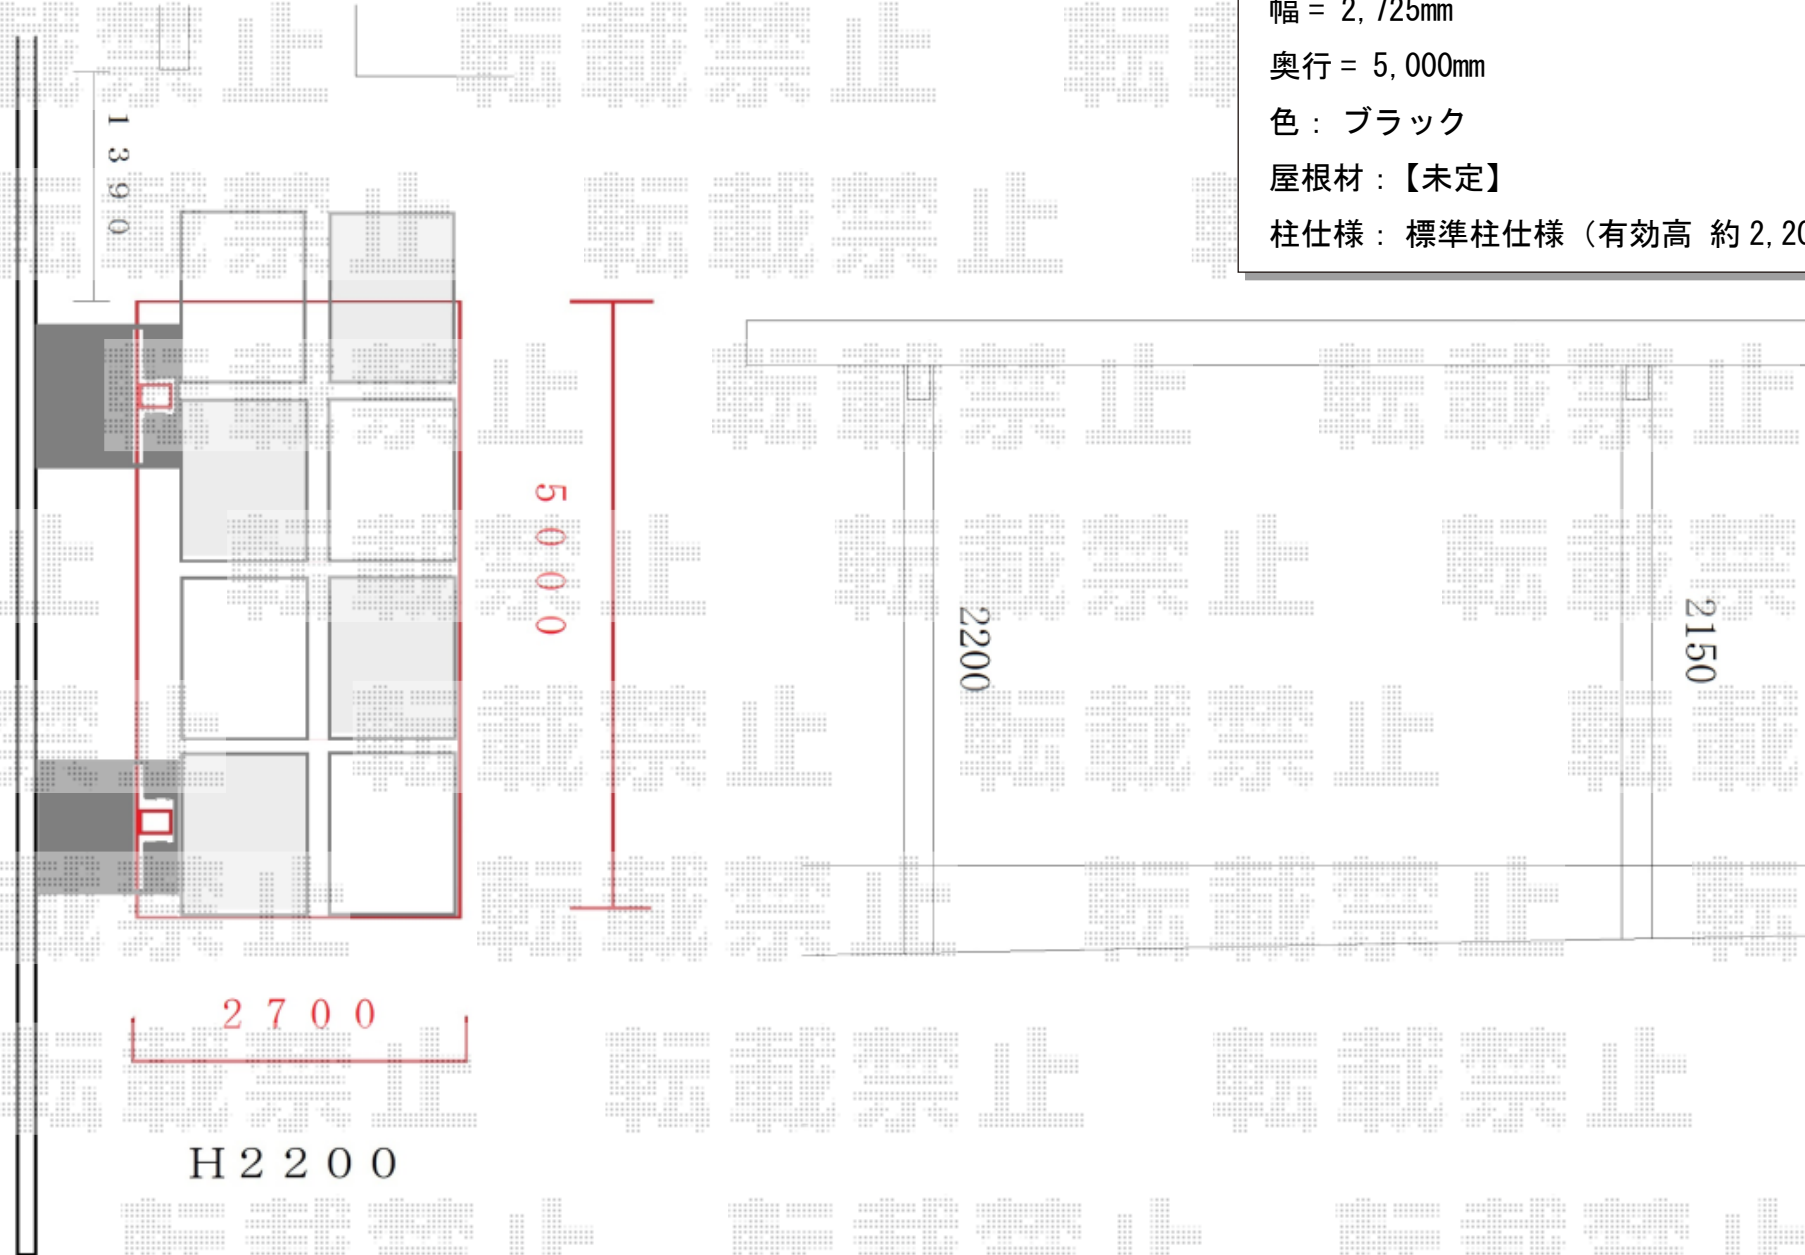

カーポート 施工概略図

LIXIL カーポート SC 積雪対応 20cm

幅 = 2,725mm

奥行 = 5,000mm

色 : ブラック

屋根材 : 【未定】

柱仕様 : 標準柱仕様 (有効高 約 2,200mm)