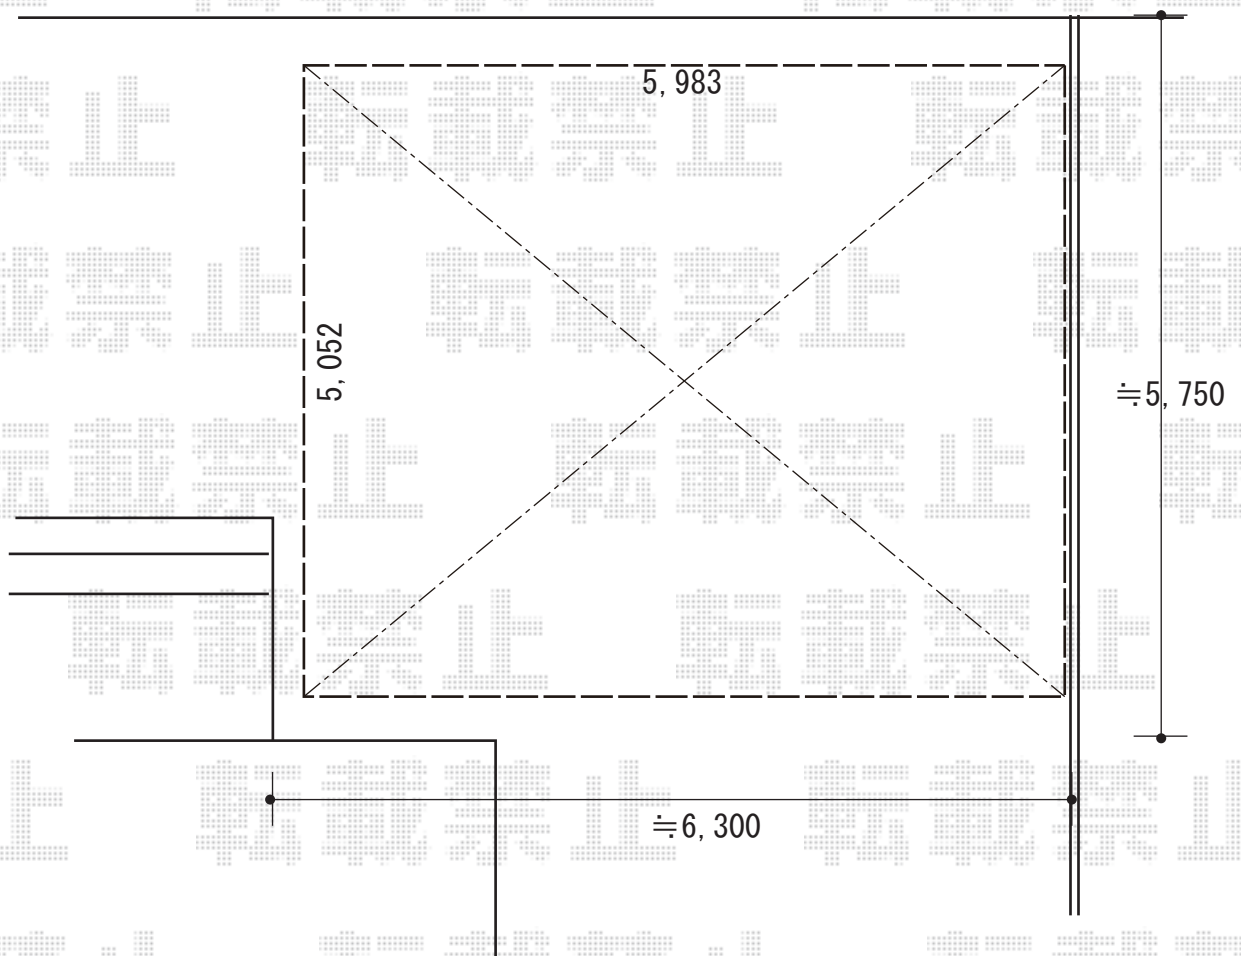

# カーポート 施工概略図

YKK AP レイナツインポートグラン 積雪～20cm対応  
幅= 5,983mm  
奥行= 5,052mm  
色： プラチナステン  
屋根材： ポリカーボネート（トーマイマット）  
柱仕様： ハイルフ柱仕様（有効高 約2,350mm）

2019-3-585328

担当者

木挽

**エクスショップ**

現場状況や作図制限により概略図の内容と多少の違いが生じることがございます。  
施工時は、現場優先とさせて頂きたく思いますので、お立会い頂き、最終のご指示のほど、何卒、宜しくお願い致します。  
全ての著作権はエクスショップに帰属します。当社とのお取引目的以外の使用・複製・転載は如何なる場合も禁止しております。