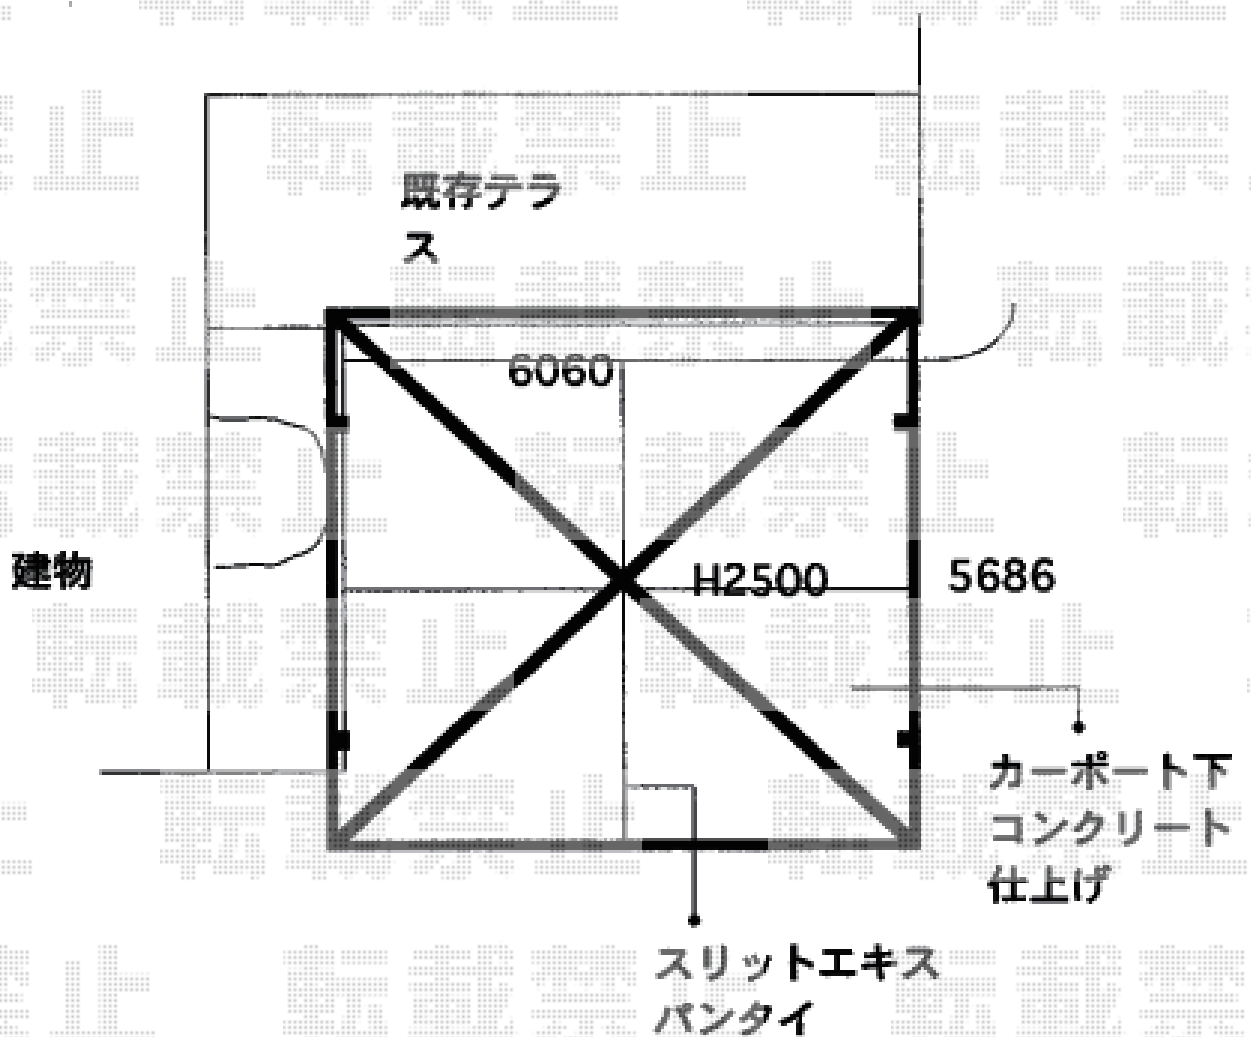

カーポート 施工概略図

LIXIL ネスカR (ラウンドスタイル) ワイド 積雪~20cm対応

幅= 6,060mm

奥行= 5,686mm

色: ナチュラルシルバー

屋根材: 熱線吸収ポリカーボネート (クリアマットS・すりガラス調)

柱仕様: ロング柱25仕様 (有効高 約2,500mm)

2019-3-585344