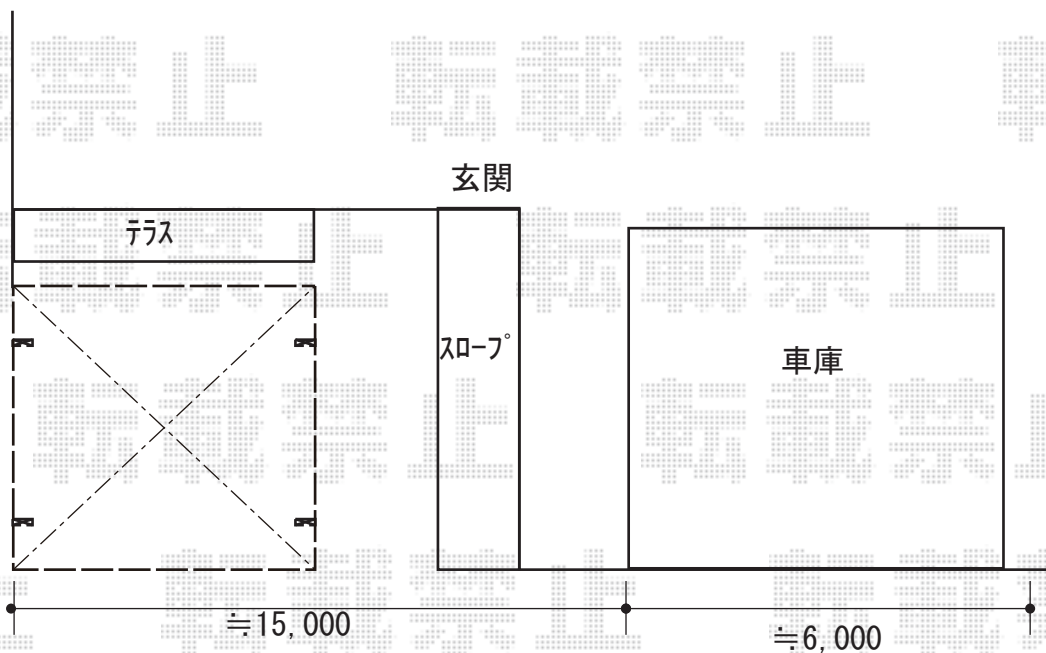

カーポート 施工概略図

YKK AP レイナツインポートグラン 積雪~20cm対応
幅= 5,983mm
奥行= 5,052mm
色：ブラウン
屋根材：熱線遮断ポリカーボネート（アースブルーマット調）
柱仕様：ハイルフ柱仕様（有効高 約2,350mm）

2019-3-585449

担当者

木挽