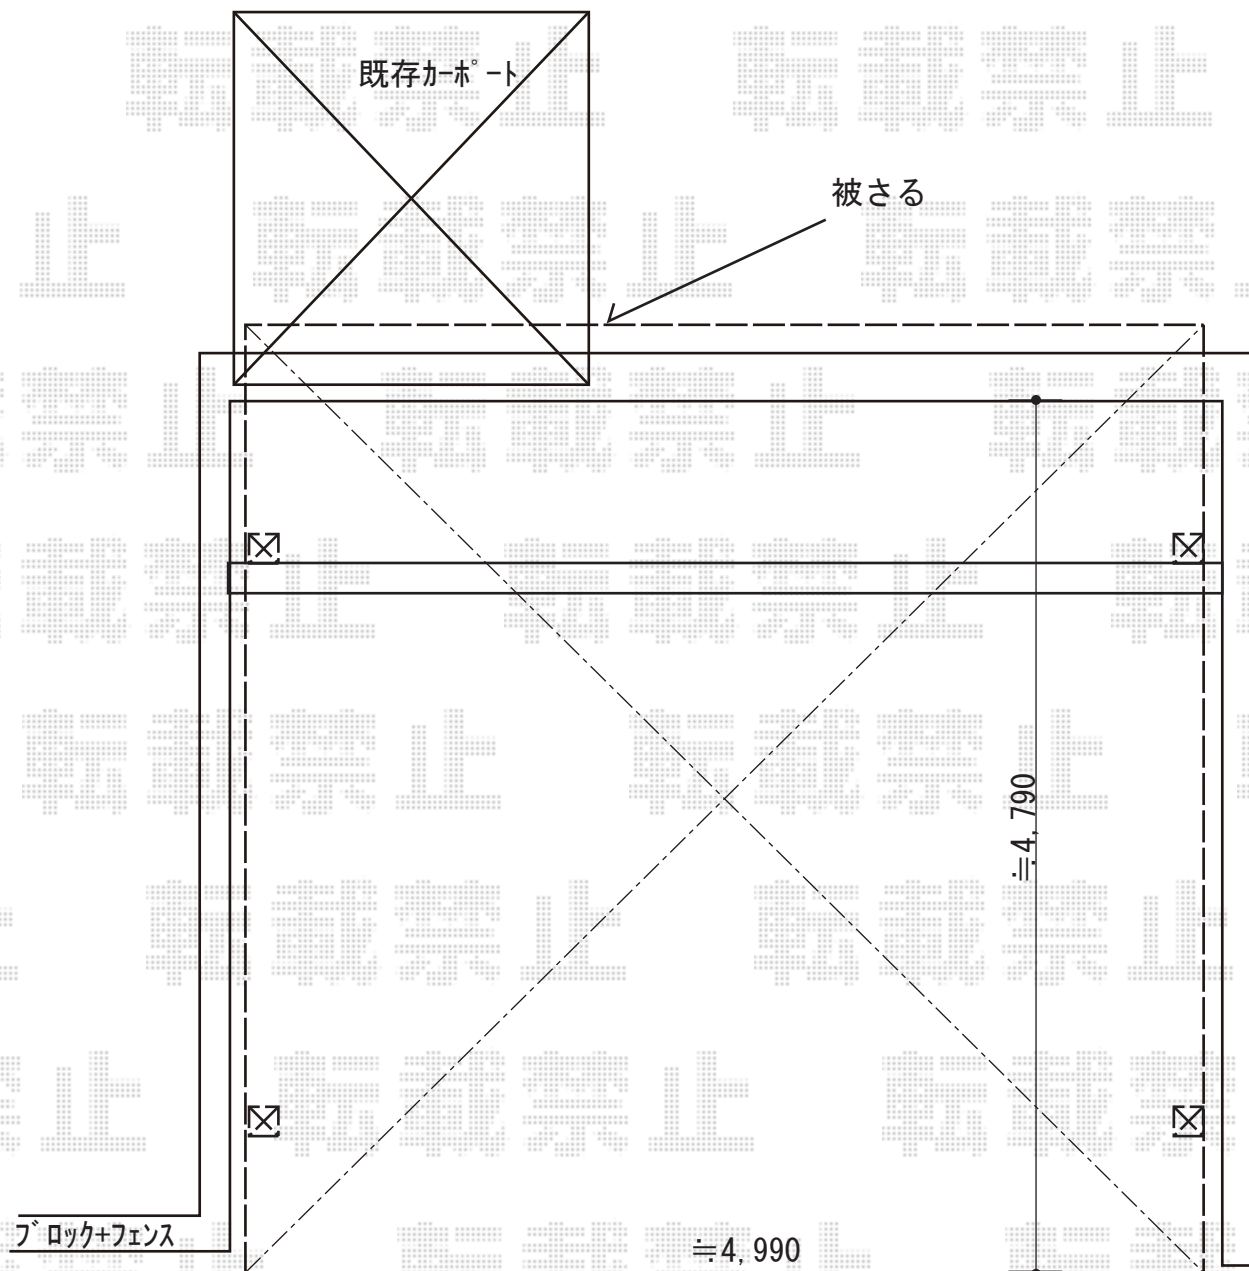

カーポート 施工概略図

LIXIL ネスカR (ラウンドスタイル) ワイド 積雪~20cm対応
幅= 4,836mm
奥行= 4,980mm
色: ブラック
屋根材: 熱線吸収ポリカーボネート (ブルーマットS・すりガラス調)
柱仕様: 標準柱仕様 (有効高 約2,200mm)

2019-3-585477

担当者

木挽