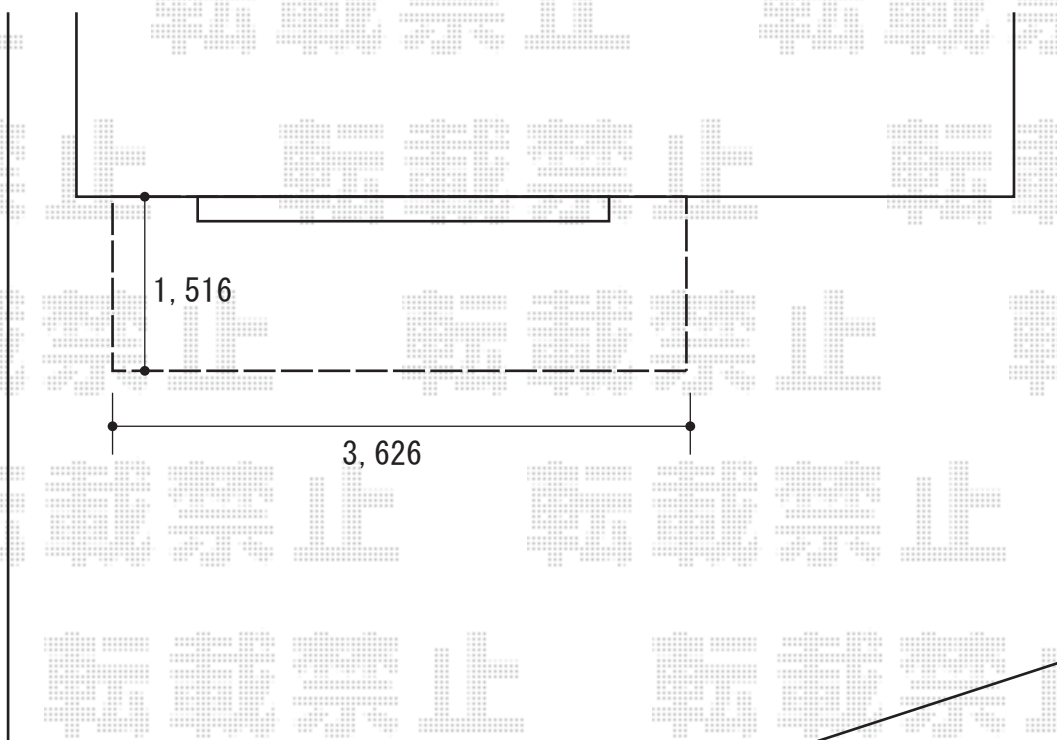

ウッドデッキ 施工概略図

LIXIL (TOEX) 樹ら楽ステージ 木彫
間口= 2.0間(3,626mm)
出幅= 5尺(1,516mm)
色 : クリエモカR
床板 : 標準(溝なし)/縦貼り
幕板 : 幕板B (薄)
束柱 : 束柱B (400~550mm) (色 : シャイングレー)

2019-3-585484

担当者

木附