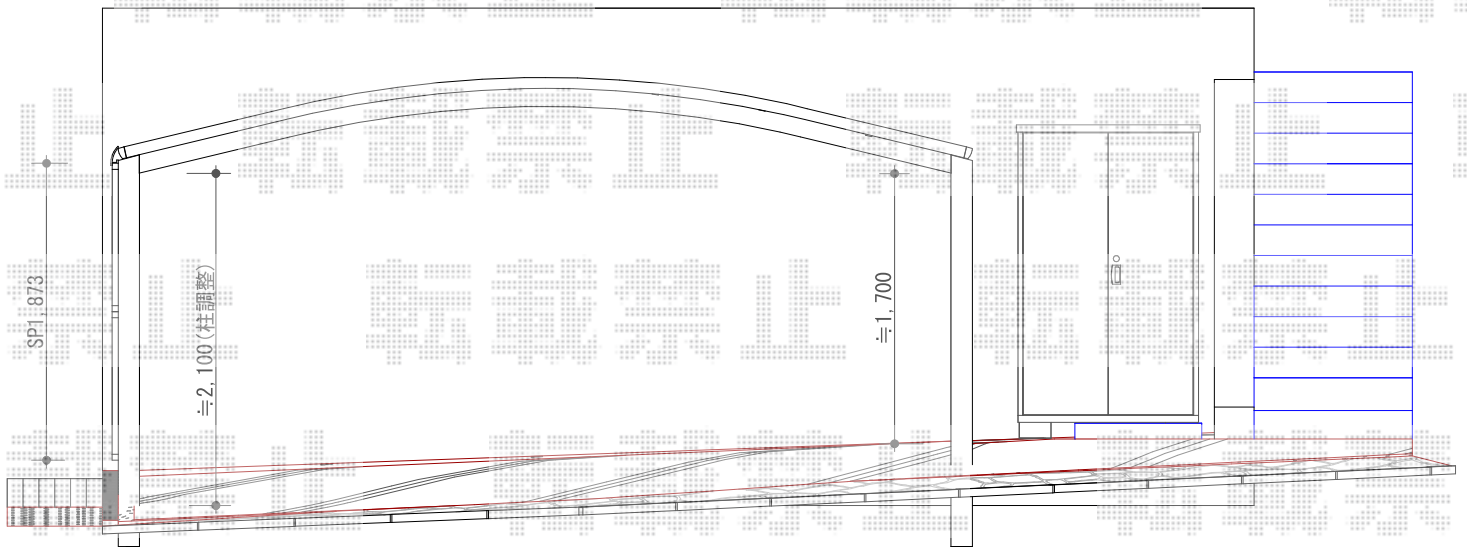

カーポート・物置 施工概略図

YKK AP レイナツインポートグラン 積雪～20cm対応
幅= 5,392mm 奥行= 5,052mm 色： ブラウン
屋根材： 熱線遮断ポリカーボネート（アースブルーマット調）
柱仕様： ハイルーフ柱仕様（有効高 約2,350mm）

YKK AP レイナツインポートグラン サイドパネル（片側）
奥行サイズ： 長さ51用 高さ： 1,873mm（2段）
柱仕様： ハイルーフ柱仕様（間柱 1本）
パネル材： 熱線遮断ポリカーボネート（アースブルーマット調）
色： ブラウン

イナバ物置 タイヤストッカー 1100×755×1903
間口= 1,100mm 奥行= 755mm 高さ= 1,903mm
色： 【未定】 屋根タイプ： 標準型
耐荷重タイプ： 一般型 棚タイプ： 標準棚タイプ 数量： 1台

2019-3-585565

担当者

木挽

エクスショップ

現場状況や作図制限により概略図の内容と多少の違いが生じることがございます。
施工時は、現場優先とさせて頂きたく思いますので、お立会い頂き、最終のご指示のほど、何卒、宜しくお願い致します。
全ての著作権はエクスショップに帰属します。当社とのお取引目的以外の使用・複製・転載は如何なる場合も禁止しております。