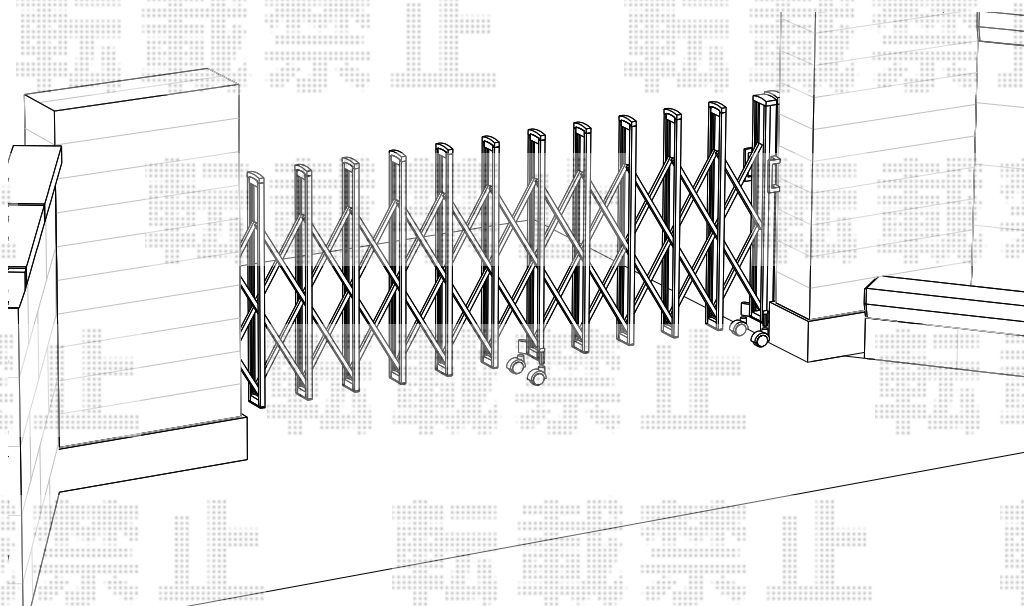

カーゲート 施工概略図

YKK AP レイオス2型 ノンレール 片開き 30S

開口幅= 2,907mm

全幅= 3,007mm

たたみ幅= 497mm

高さ= 柱:1,370mm 扉:1,350mm

色: プラチナステン

キャスター数: 2箇所

落棒数: 2本

2019-3-585566

担当者

山崎

エクスショップ

現場状況や作図制限により概略図の内容と多少の違いが生じることがございます。
施工時は、現場優先とさせて頂きたく思いますので、お立会い頂き、最終のご指示のほど、何卒、宜しくお願い致します。
全ての著作権はエクスショップに帰属します。当社とのお取引目的以外の使用・複製・転載は如何なる場合も禁止しております。