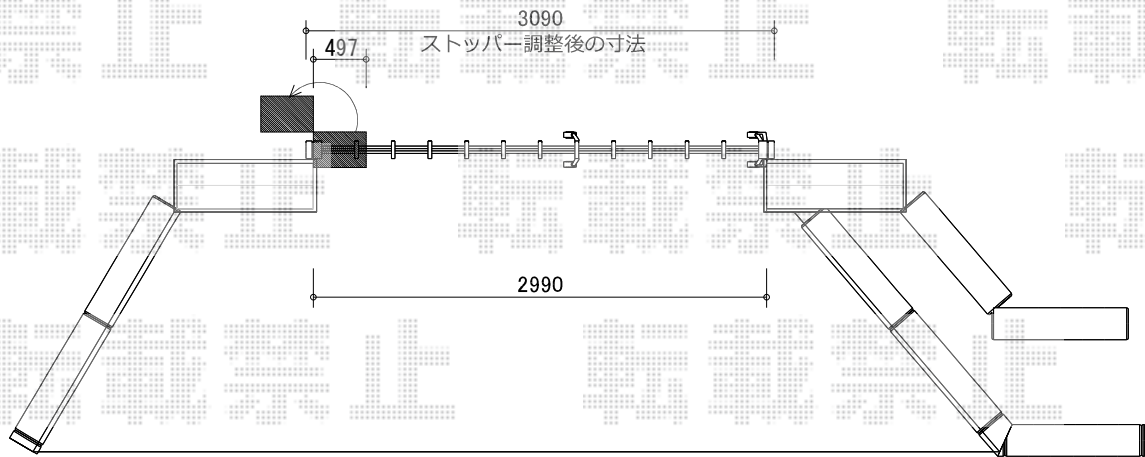

カーゲート 施工概略図

YKK AP レイオス2型 ノンレール 片開き 30S

開口幅= 2,907mm

全幅= 3,007mm

たたみ幅= 497mm

高さ= 柱:1,370mm 扉:1,350mm

色: プラチナステン

キャスター数: 2箇所

落棒数: 2本

2019-3-585566

担当者

山崎

エクスショップ

現場状況や作図制限により概略図の内容と多少の違いが生じることがございます。
施工時は、現場優先とさせて頂きたく思いますので、お立会い頂き、最終のご指示のほど、何卒、宜しくお願い致します。
全ての著作権はエクスショップに帰属します。当社とのお取引目的以外の使用・複製・転載は如何なる場合も禁止しております。