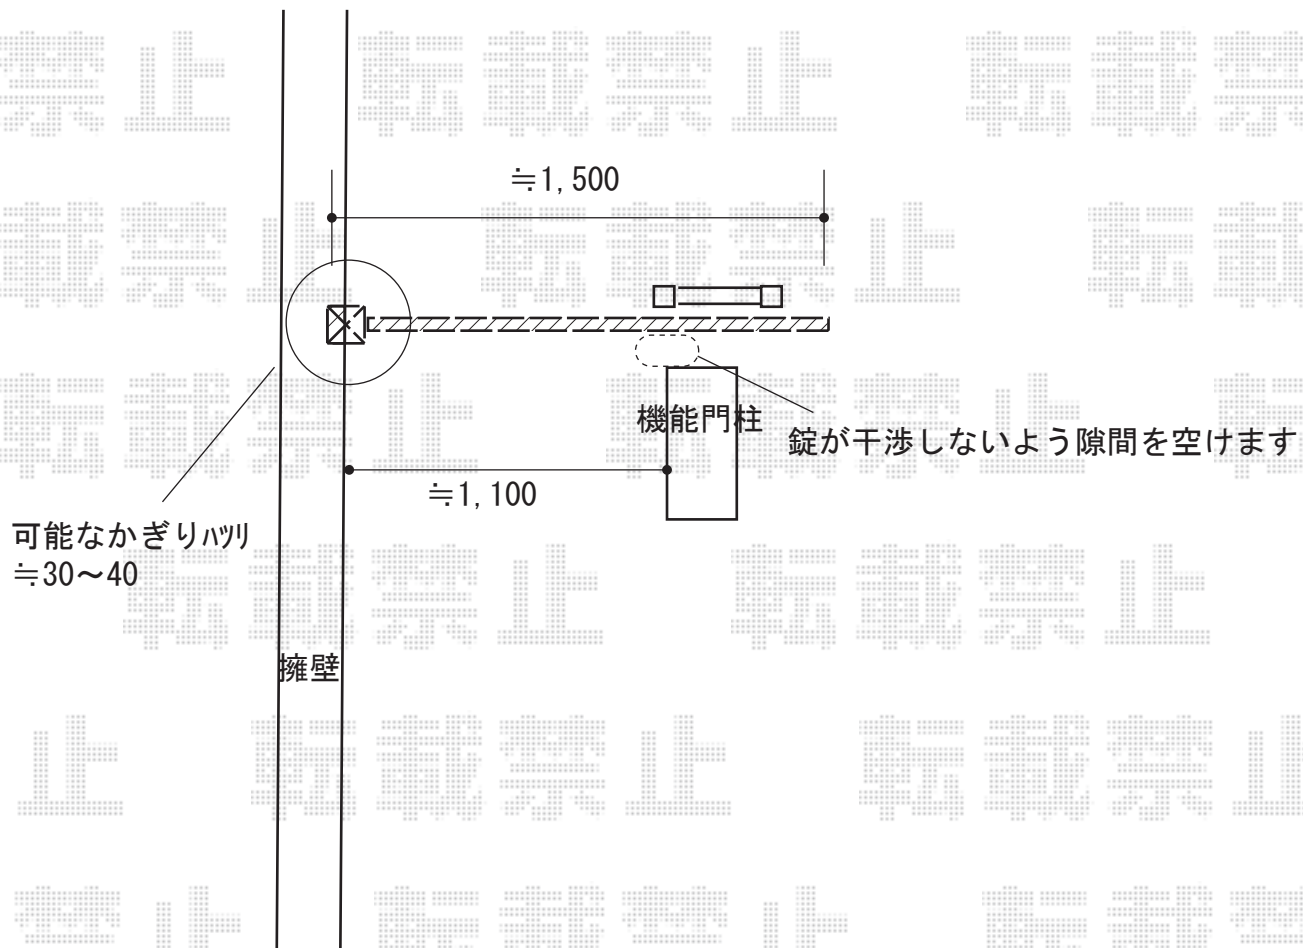

# 門扉 施工概略図

LIXIL (TOEX) アークスライドC型 単色 片引き 15-10  
扉幅 = 1,500mm  
扉高 = 1,000mm  
有効開口幅 = 951mm  
色 : ナチュラルシルバーF  
開き : 右引き  
錠 : アークスライド錠 (両面シリンダー)

2019-3-585621

担当者

山崎