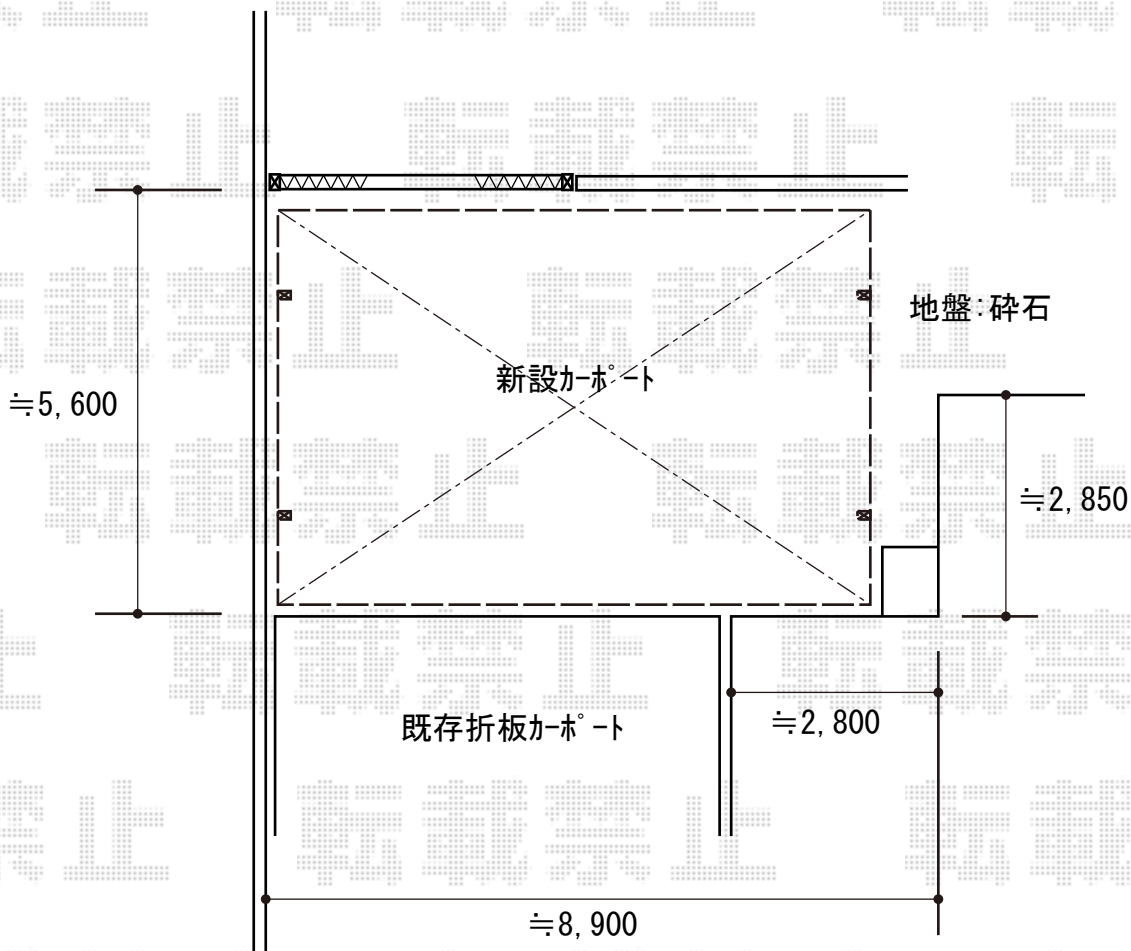

カーポート 施工概略図

YKK AP エフルージュ トリプル 積雪~20cm対応
幅= 7,928mm
奥行= 5,052mm
色： プラチナステン
屋根材： ポリカーボネート（トーマイマット）
柱仕様： ハイルフ柱仕様（有効高 約2,350mm）

2019-3-585641

担当者

木挽