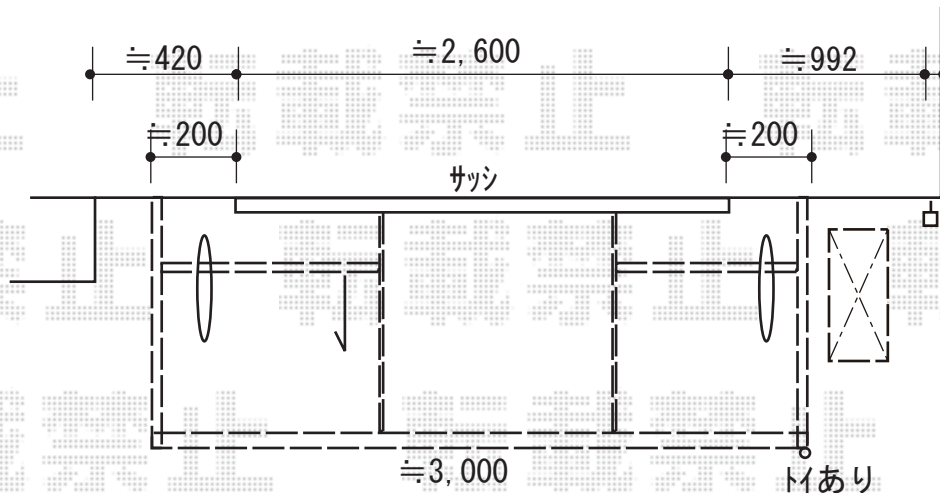

エクステリア工事 施工概略図

LIXIL サニージュ R型 床納まり ランマ無 積雪~20cm対応
 寸法= 間口 メーター3000 (3,000mm) × 出幅 6尺 (1,785mm)
 正面ユニット： テラス (4枚建) *網戸
 側面ユニット： 【両側】高窓 (2枚建) *網戸
 色： オータムブラウン ・屋根材： ポリカーボネート (クリアブラウン)
 床材： クリエラスクA (人工木)
 施工方法： 上止め仕様 ・追加部材： 床長尺・長尺束
 オプション： 吊下げ物干しAセット 標準2本入り・吊下げ物干し取付け棧×2セット