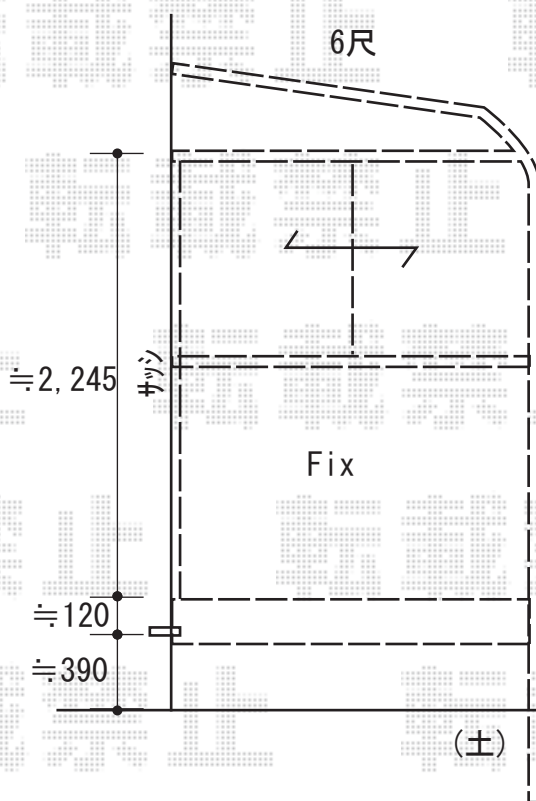

エクステリア工事 施工概略図

LIXIL サニージュ R型 床納まり ランマ無 積雪~20cm対応
 寸法= 間口 メーター3000 (3,000mm) × 出幅 6尺 (1,785mm)
 正面ユニット： テラス (4枚建) *網戸
 側面ユニット： 【両側】高窓 (2枚建) *網戸
 色： オータムブラウン ・屋根材： ポリカーボネート (クリアブラウン)
 床材： クリエラスクA (人工木)
 施工方法： 上止め仕様 ・追加部材： 床長尺・長尺束
 オプション： 吊下げ物干しAセット 標準2本入り・吊下げ物干し取付け棧×2セット