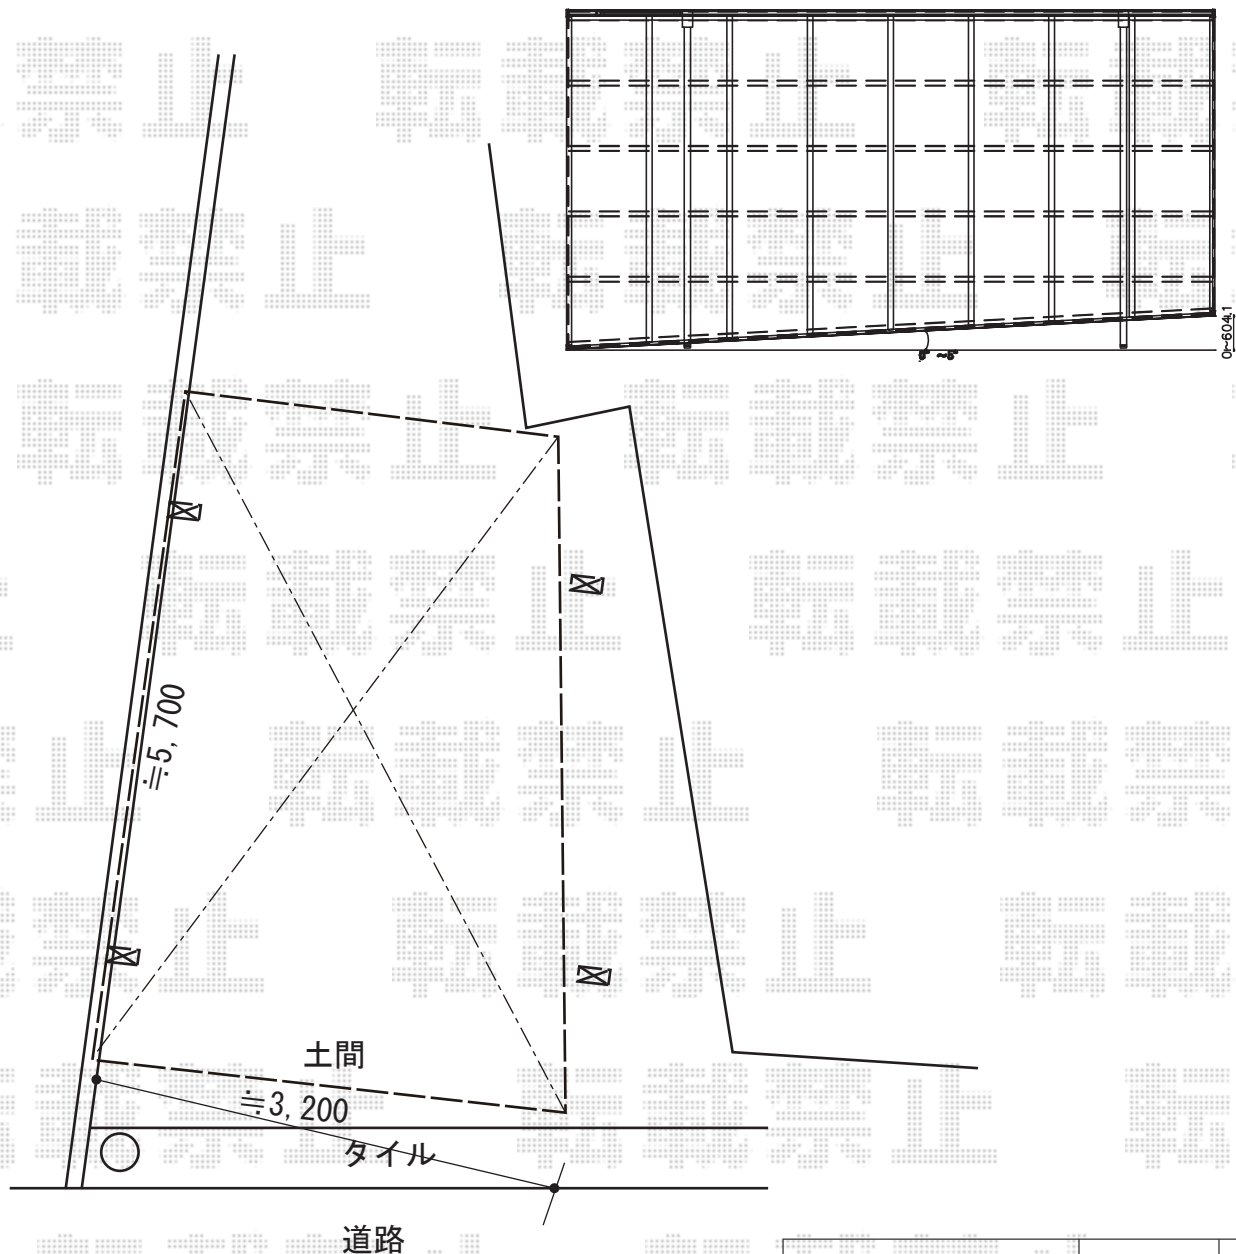

# カーポート 施工概略図

YKK AP エフルージュグラン 積雪～20cm対応※前枠側斜め切詰 納まり  
幅= 3,027mm  
奥行= 5,768mm  
色： ピュアシルバー  
屋根材： 熱線遮断ポリカーボネート(クリアマット)  
柱仕様： ハイルフ柱仕様 (有効高 約2,350mm)  
追加部材： 変形敷地対応セット (前枠側斜め切詰)

YKK AP エフルージュグラン 着脱式サポート 標準・ハイルフ兼用 2本入り×1セット  
色： ピュアシルバー

※納まりはイメージです。

<メーカー規定寸法>

2019-3-585698

担当者

新西